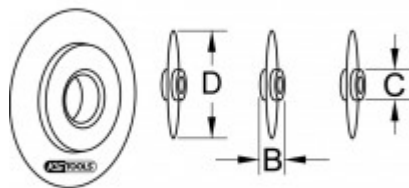

Κατάλληλο για

Κωδ. προϊόντος

Προϊόν

Συνιστώμενη τιμή λιανικής:
(χωρίς ΦΠΑ)

104.5000

Κόφτης σωλήνων με κασάνια, 3-13mm

43,48 € *