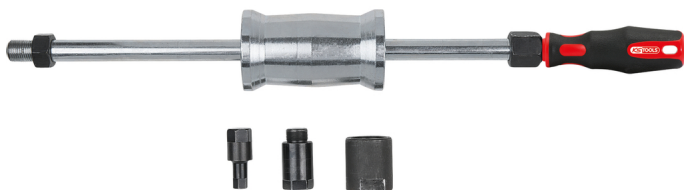

## Σετ εξολκείς μπεκ M27+M17+10mm με βαρίδιο κρούσης 1,5 kg, 4 τεμαχίων

Κωδ. προϊόντος: 152.1275

EAN: 4042146589311

Συνιστώμενη τιμή λιανικής: 240,66 € \*

### Περιγραφή

- Ενδείκνυται για μπεκ Bosch M27 / M17 και 1,0
- Στιβαρή έκδοση
- Για την αφαίρεση καμένων μπεκ που έχουν σφηνώσει στην κυλινδροκεφαλή
- Επιτρέπει το στιγμιαίο και έντονο κτύπημα μέσω του βαριδίου κρούσης
- Η κυλινδροκεφαλή δεν χρησιμοποιείται για το κοντράρισμα
- Αποφεύγεται η ενσφήνωση των μπεκ
- Κοντή έκδοση για δυσπρόσιτες περιοχές εργασίας
- Με βαρίδιο κρούσης
- Σπείρωμα υποδοχής στον εξολκέα κρούσης 5/16" x 16 mm
- ειδικός εργαλειοχάλυβας

### Χαρακτηριστικά

Ύψος συσκευασίας mm:	80
Αξεσουάρ:	Με βαρίδιο κρούσης
Βάρος σε g:	2640
Βαρίδιο κρούσης σε kg:	1.5
Μήκος συσκευασίας mm:	583
Περιεχόμενο συσκευασίας:	1
Περιοχή εφαρμογής γενικά:	Για κολλημένα μπεκ από την κυλινδροκεφαλή
Πλάτος συσκευασίας mm:	86
Τεμάχια στο σετ:	4
Υλικό1:	Ειδικός εργαλειοχάλυβας