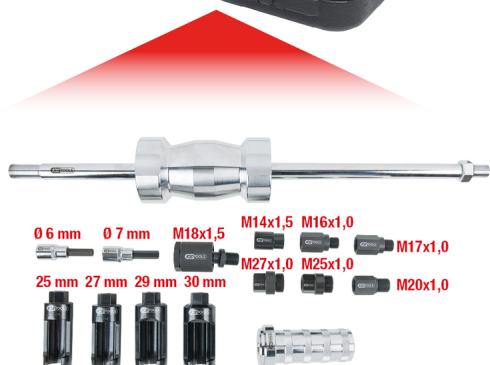

Σετ εξολκείς μπεκ γενικής χρήσης, 14 τεμαχίων

Κωδ. προϊόντος: 152.1085

EAN: 4042146591086

Συνιστώμενη τιμή λιανικής: 1.033,94 € *

Περιγραφή

- Ενδείκνυται για την αφαίρεση μπεκ
- Στιβαρή έκδοση
- Για την αφαίρεση καμένων μπεκ που έχουν σφηνώσει στην κυλινδροκεφαλή
- Επιτρέπει το στιγμιαίο και έντονο κτύπημα μέσω βαριδιού κρούσης
- Η κυλινδροκεφαλή δεν χρησιμοποιείται για το κοντράρισμα
- Αποφεύγεται η ενσφήνωση των μπεκ
- Με διάφορους αντάπτορες
- Με βαρίδιο κρούσης
- Σπείρωμα υποδοχής στον εξολκέα μπεκ M18x1,5 mm
- ειδικός εργαλειοχάλυβας
- Σε ανθεκτική πλαστική βαλίτσα

Χαρακτηριστικά

Ύψος συσκευασίας mm:	130
Βάρος σε g:	13000
Μήκος συσκευασίας mm:	650
Περιεχόμενο συσκευασίας:	1
Περιοχή εφαρμογής γενικά:	Για κολλημένα μπεκ από την κυλινδροκεφαλή
Πλάτος συσκευασίας mm:	270
Τεμάχια στο σετ:	14
Υλικό1:	Ειδικός εργαλειοχάλυβας

Αποτελείται από

Κωδ. προϊόντος	Πλήθος	Προϊόν	Συνιστώμενη τιμή λιανικής: (χωρίς ΦΠΑ)
152.1086	1 x	 Καρυδάκι για βίδες Άλλεν ακροφυσίων με οπή 10mm, Ø6mm	16,14 € *
152.1087	1 x	 Καρυδάκι για βίδες Άλλεν ακροφυσίων με οπή 10mm, Ø7mm	16,14 € *
152.1088	1 x	 Αντάπτορας M14x1,5mm, για BMW M47, MB W211cdi	18,03 € *
152.1089	1 x	 Αντάπτορας M16x1,0mm, για Toyota 2.2	18,03 € *
152.1190	1 x	 Αντάπτορας M17x1,0mm, για MB Bosch	18,39 € *
152.1191	1 x	 Αντάπτορας M20x1,0mm, για Denso	18,03 € *
152.1192	1 x	 Αντάπτορας M25x1,0mm, για Siemens	21,12 € *