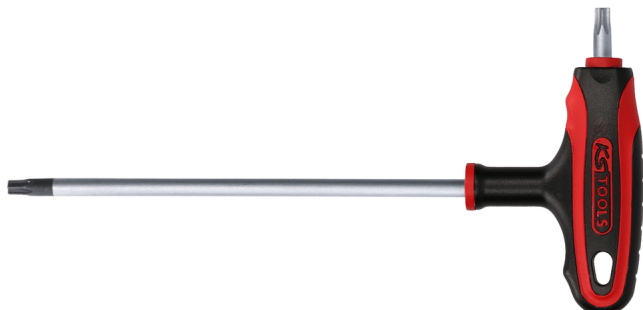

## Κλειδί Άλλεν Torx με λαβή T και οπή

Κωδ. προϊόντος: 151.8119

EAN: 4042146285152

Συνιστώμενη τιμή λιανικής: 14,76 € \*

### Περιγραφή

- Οπή στο κοντό άκρο
- Με λαβή 2 υλικών
- Πλήρως σκληρυμένο
- Μύτη ορειχαλκωμένη
- ματ επιχρωμιωμένη επιφάνεια
- ειδικός εργαλειοχάλυβας

### Χαρακτηριστικά

Ύψος συσκευασίας mm:	26
Βάρος σε g:	20
Μέγεθος προφίλ σε TORX®:	TB9
Μήκος συσκευασίας mm:	162
Μήκος τεμαχίου L2 σε mm:	100.0
Μήκος τεμαχίου L3 σε mm:	13.0
Με οπή:	ναι
Περιεχόμενο συσκευασίας:	1
Πλάτος συσκευασίας mm:	94
Προφίλ1:	Torx με μετωπική οπή
Συνολικό μήκος L1 σε mm:	100.0
Υλικό1:	Υψηλής ποιότητας χάλυβας χρωμίου-βαναδίου, ματ σατινέ επιχρωμιωμένος
Χαρακτηριστικά λειτουργίας 1:	Πλήρως σκληρυμένο
Χειρολαβή:	Λαβή T