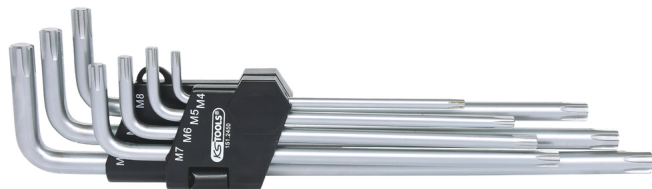

Σετ γωνιακά κλειδιά Άλλεν RIBE, μακριά, 7 τεμαχίων

Κωδ. προϊόντος: 151.2450

EAN: 4042146093887

Συνιστώμενη τιμή λιανικής: 48,36 € *

M4 - M5 - M6 - M7 - M8 - M9 - M10

Περιγραφή

- Μακριά έκδοση
- Πλήρως σκληρυμένο
- ματ επιχρωμιωμένη επιφάνεια
- ειδικός εργαλειοχάλυβας

Χαρακτηριστικά

Ύψος συσκευασίας mm:	32
Βάρος σε g:	310
Μήκος συσκευασίας mm:	343
Με σπή:	όχι
Περιεχόμενο συσκευασίας:	1
Πλάτος συσκευασίας mm:	100
Προφίλ1:	RIBE®
Τεμάχια στο σετ:	7
Υλικό1:	Υψηλής ποιότητας χάλυβας χρωμίου-βαναδίου, ματ σατινέ επιχρωμιωμένος
Χαρακτηριστικά λειτουργίας 1:	Πλήρως σκληρυμένο

Αποτελείται από

Κωδ. προϊόντος	Πλήθος	Προϊόν	Συνιστώμενη τιμή λιανικής: (χωρίς ΦΠΑ)
151.2451	1 x	 Γωνιακό κλειδί Άλλεν RIBE, XL, M4	5,68 € *
151.2452	1 x	 Γωνιακό κλειδί Άλλεν RIBE, XL, M5	6,09 € *
151.2453	1 x	 Γωνιακό κλειδί Άλλεν RIBE, XL, M6	6,77 € *
151.2454	1 x	 Γωνιακό κλειδί Άλλεν RIBE, XL, M7	7,90 € *
151.2455	1 x	 Γωνιακό κλειδί Άλλεν RIBE, XL, M8	8,40 € *
151.2456	1 x	 Γωνιακό κλειδί Άλλεν RIBE, XL, M9	10,14 € *
151.2457	1 x	 Γωνιακό κλειδί Άλλεν RIBE, XL, M10	11,54 € *