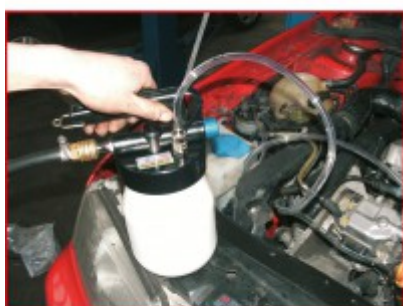

Συσκευή πλήρωσης και εξαέρωσης φίλτρου πετρελαίου, 11 τεμαχίων

Κωδ. προϊόντος: 150.9355

EAN: 4042146216330

Συνιστώμενη τιμή λιανικής: 320,73 € *

Περιγραφή

- Ενδείκνυται για την καθαρή, γρήγορη και εύκολη εξαέρωση και πλήρωση του φίλτρου πετρελαίου σε τοποθετημένη κατάσταση
- Για όλα τα οχήματα πετρελαίου και για οχήματα με άμεσο ψεκασμό
- Για χρήση κατά την αλλαγή φίλτρου, όταν έχει αδειάσει το ρεζερβουάρ, σε περίπτωση ανεφοδιασμού λάθος είδους καυσίμου κτλ.
- Δυνατότητα χρήσης σε τοποθετημένη κατάσταση - χωρίς χρονοβόρα πλήρωση εκτός του οχήματος
- Σύνδεση στην προσαγωγή από το φίλτρο πετρελαίου προς τον κινητήρα
- Μέσω της σύνδεσης πεπιεσμένου αέρα και μετακίνησης του χειρομοχλού παράγεται υποπίεση στη συσκευή πλήρωσης και εξαέρωσης φίλτρου πετρελαίου (φαινόμενο Venturi) και αναρροφάται καύσιμο
- Με σειρά εύκαμπτων σωλήνων σιλικόνης γενικής χρήσης Ø 8-9,5-12 mm
- Με υψηλής ποιότητας σώμα αντλίας και ενισχυμένη κεφαλή αντλίας
- Οι εύκαμπτοι σωλήνες αναρρόφησης είναι ανθεκτικοί στο πετρέλαιο και στο υγρό φρένων
- Με σύστημα ταχείας σύνδεσης για την εύκολη αντικατάσταση των εύκαμπτων σωλήνων
- Πολυαιθυλένιο

Χαρακτηριστικά

Όγκος σε λίτρα:	2
Ύψος Y:	300.0
Ύψος συσκευασίας mm:	138
Αξεσουάρ:	Με ποικιλία εύκαμπτων σωλήνων
Βάρος σε g:	1600
Μέγ. ροπή:	180 l/min
Μήκος συσκευασίας mm:	306
Πίεση λειτουργίας:	6-10
Περιεχόμενο συσκευασίας:	1
Πλάτος συσκευασίας mm:	250
Τεμάχια στο σετ:	11
Χαρακτηριστικά λειτουργίας 1:	Δημιουργία υποπίεσης
Χωρητικότητα:	1.8