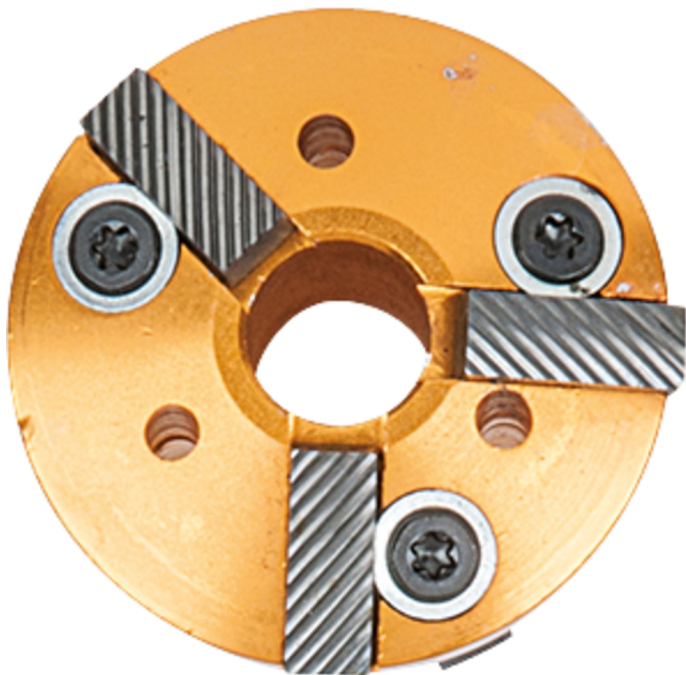

Κεφαλή φρέζας, 60° και 75°, Ø 52-65 mm

Κωδ. προϊόντος: 150.3577

EAN: 4042146610787

Συνιστώμενη τιμή λιανικής: 561,25 € *

**Περιγραφή****Χαρακτηριστικά**

Ύψος συσκευασίας mm:	55
Βάρος σε g:	150
Διάμετρος σε mm:	52-65
Μήκος συσκευασίας mm:	55
Περιεχόμενο συσκευασίας:	1
Πλάτος συσκευασίας mm:	75
Υλικό1:	Ειδικός εργαλειοχάλυβας