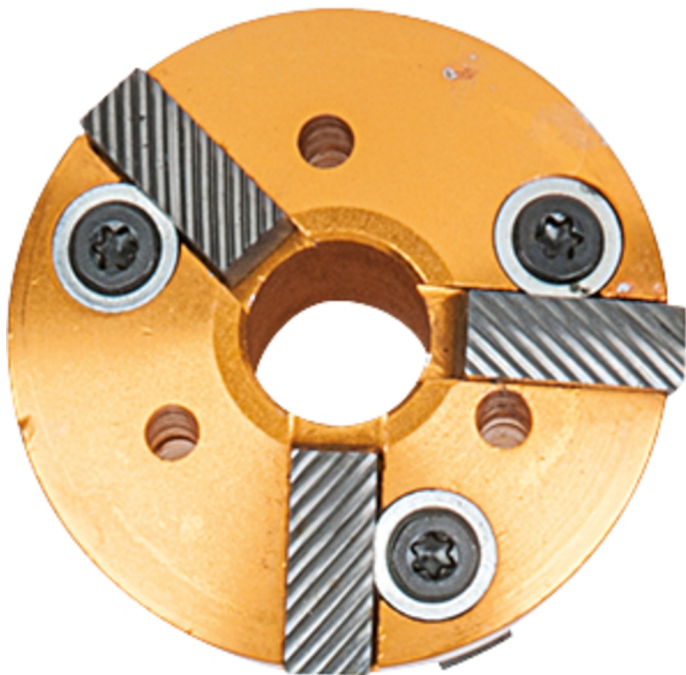

**Κεφαλή φρέζας, 45° και 75°, Ø 28-37 mm**

Κωδ. προϊόντος: 150.3572

EAN: 4042146610732

Συνιστώμενη τιμή λιανικής: 358,27 € \*

**Περιγραφή****Χαρακτηριστικά**

Ύψος συσκευασίας mm:	50
Βάρος σε g:	50
Διάμετρος σε mm:	28-37
Μήκος συσκευασίας mm:	50
Περιεχόμενο συσκευασίας:	1
Πλάτος συσκευασίας mm:	50
Υλικό1:	Ειδικός εργαλειοχάλυβας