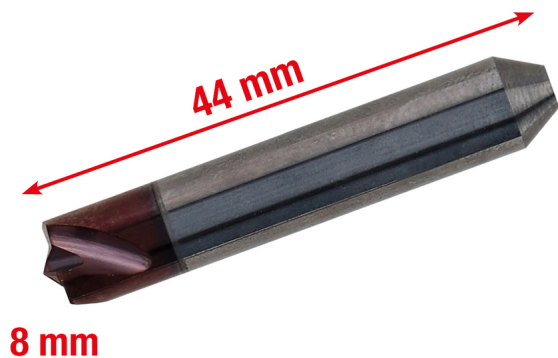

Φρέζα σημειακής συγκόλλησης σκληρού μετάλλου, 8mm

Κωδ. προϊόντος: 332.0428

EAN: 4069465009085

Ειδική Τιμή: 64,00 € *

Περιγραφή

- Για εξαιρετικά σκληρά υλικά χάλυβα όπως BTR και BOR
- Δεξιά κοπή
- Κεντρική μύτη με σταθερό σημείο
- Ακόνισμα ακριβείας
- Για ορθολογική και γρήγορη εργασία
- Για το λύσιμο σημείων συγκόλλησης
- Χάλυβας υψηλής απόδοσης

Χαρακτηριστικά

Βάρος σε g:	20
Διάμετρος D:	8.0
Κατεύθυνση κοπής:	Δεξιά
Μήκος τεμαχίου L2 σε mm:	10
Περιεχόμενο συσκευασίας:	1
Συνολικό μήκος L1 σε mm:	44