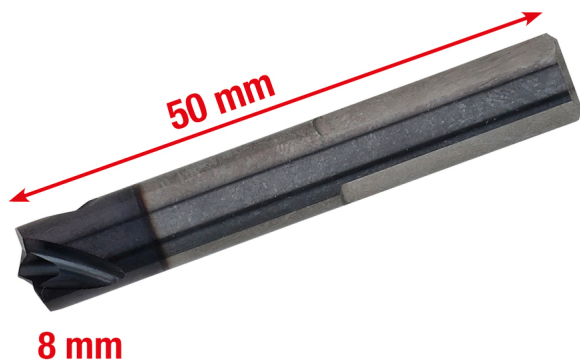

Τρυπάνι σημειακής συγκόλλησης σκληρού μετάλλου, 8mm

Κωδ. προϊόντος: 332.0418

EAN: 4069465009078

Ειδική Τιμή: 64,00 € *

Περιγραφή

- Για εξαιρετικά σκληρά υλικά χάλυβα όπως BTR και BOR
- Δεξιά κοπή
- Κεντρική μύτη με σταθερό σημείο
- Ακόνισμα ακριβείας
- Για διάτρηση χωρίς γρέζια και χωρίς ποντάρισμα
- Για τη διάτρηση σημείων συγκόλλησης
- Χάλυβας υψηλής απόδοσης

Χαρακτηριστικά

Βάρος σε g:	30
Διάμετρος D:	8.0
Κατεύθυνση κοπής:	Δεξιά
Μήκος τεμαχίου L2 σε mm:	12
Περιεχόμενο συσκευασίας:	1
Συνολικό μήκος L1 σε mm:	50