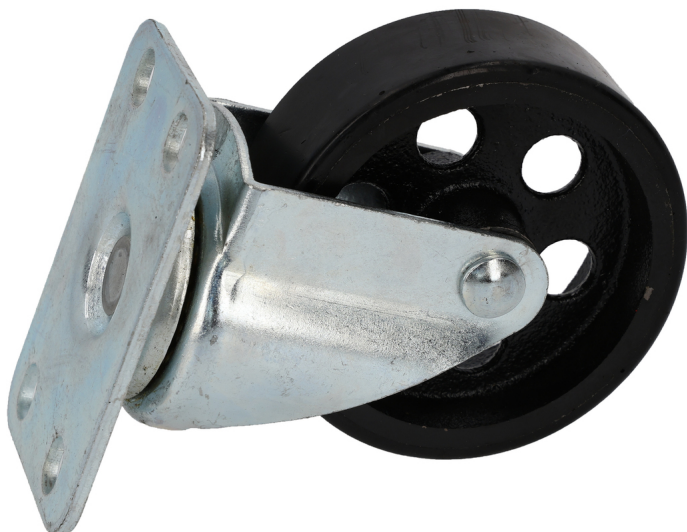

Μπροστινός τροχός

Κωδ. προϊόντος: 160.1200-R008P

EAN: 4042146996577

Συνιστώμενη τιμή λιανικής: 74,06 € *

Περιγραφή

Χαρακτηριστικά

Βάρος σε g: 1200

Περιεχόμενο συσκευασίας: 1

Κατάλληλο για

Κωδ. προϊόντος

Προϊόν

Συνιστώμενη τιμή λιανικής:
(χωρίς ΦΠΑ)

160.1200

Υδραυλικό ανυψωτικό τροχών performance, 700 kg

685,00 € *