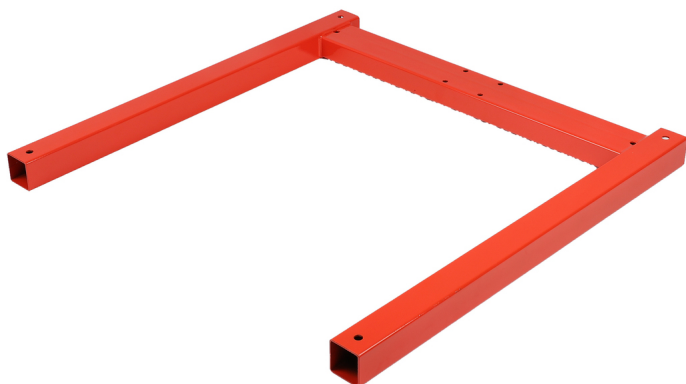

Πλαίσιο βάσης

Κωδ. προϊόντος: 160.0215-R010P

EAN: 4042146984499

Συνιστώμενη τιμή λιανικής: 300,50 € *

Περιγραφή

Χαρακτηριστικά

Βάρος σε g: 6500

Περιεχόμενο συσκευασίας: 1

Κατάλληλο για

Κωδ. προϊόντος

160.0215

Προϊόν

performance Πάγκος απόθεσης γενικής χρήσης, ρυθμιζόμενου ύψους,...

Συνιστώμενη τιμή λιανικής:
(χωρίς ΦΠΑ)

182,00 € *