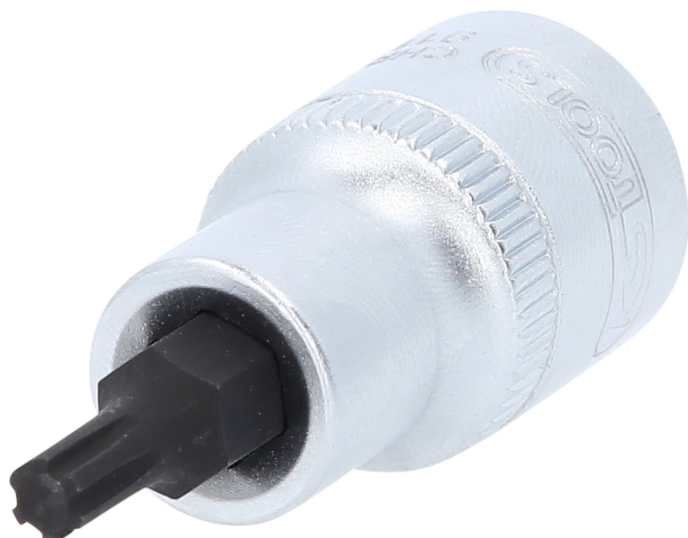

Καρυδάκι με μύτη για βίδες RIBE®

Κωδ. προϊόντος: 911.9401

EAN: 4042146961322

Συνιστώμενη τιμή λιανικής: 6,69 € *

Περιγραφή

- RIBE®
- Μετάδοση κίνησης εσωτερικού τετραγώνου κατά DIN 3120 / ISO 1174 με εγκοπή αναστολής σφαιράς
- κονή έκδοση
- Με πρεσαριστή, επινικελωμένη ένθετη μύτη
- Για χρήση με το χέρι
- ματ σατινέ
- χρώμιο-βανάδιο

Χαρακτηριστικά

Βάθος T σε mm:	20.0
Βάρος σε g:	65
Διάμετρος D:	22.0
Μέγεθος προφίλ:	M5
Περιεχόμενο συσκευασίας:	1
Προφίλ1:	RIBE®
Συνολικό μήκος L σε mm:	55.0
Τετράγωνο μετάδοσης κίνησης σε ίντσες:	1/2"
Υλικό1:	Υψηλής ποιότητας χάλυβας χρωμίου-βαναδίου, ματ σατινέ επιχρωμιωμένος