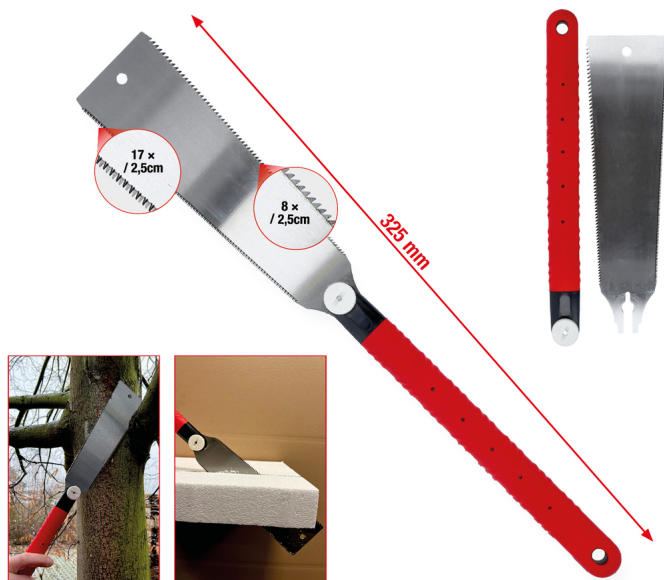

Πριόνι ξύλου ιαπωνικού τύπου, διπλής όψεως

Κωδ. προϊόντος: 907.2113
EAN: 4042146884713
Ειδική Τιμή: 18,00 € *

Περιγραφή

- Ιδανικό για λεπτές εργασίες ξυλουργικής
- Διπλή οδόντωση για αμφίπλευρη χρήση
- Επαγωγικά σκληρυμένη και τροχισμένη οδόντωση
- Ιδιαίτερα μακριά λαβή από αντλιοσθητικό πλαστικό
- Με οπή ανάρτησης στη λαβή και στην οδοντωτή λάμα

Χαρακτηριστικά

Έκδοση κυρτή/άγκιστρου:	Λοιπά
Ύψος συσκευασίας mm:	30
Βάρος σε g:	270
Διάμετρος οπής:	7 mm
Δυνατότητα χρήσης για:	Όλα τα είδη ξύλου
Μήκος mm:	575
Μήκος συσκευασίας mm:	665
Μήκος φύλλου L:	250.0
Μήκος χειρολαβής H:	325.0
Περιεχόμενο συσκευασίας:	1
Πλάτος συσκευασίας mm:	120
Χειρολαβή:	Πλαστική λαβή