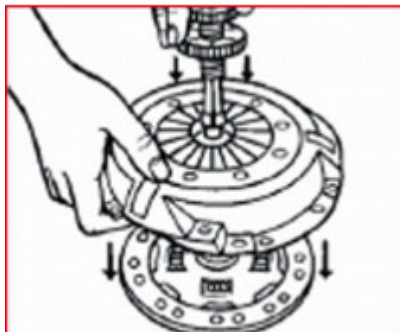

Σετ εργαλεία κεντραρίσματος συμπλέκτη Ø 15,0 - 28,0 mm

Κωδ. προϊόντος: 150.2180

EAN: 4042146230268

Ειδική Τιμή: 9,00 € *

Ø 22,0 - 28,0 mm

Ø 15,0 - 21,0 mm

Ø 17,0 - 25,0 mm

Περιγραφή

- Γενικής χρήσης για οχήματα με διάμετρο πλημνών Ø 15,0 - 28,0 mm
- Για το ενδεδειγμένο και γρήγορο μοντάρισμα ξηρών συμπλεκτών μονού δίσκου
- Για το ακριβές κεντράρισμα και τη στερέωση του δίσκου συμπλέκτη προς το πλατό πίεσης συμπλέκτη
- Το κεντράρισμα του δίσκου συμπλέκτη μέσω του εδράνου οδήγησης δεν είναι απαραίτητο
- Και για οχήματα χωρίς έδρανο οδήγησης
- Για επιβατικά αυτοκίνητα και ελαφρά οχήματα επαγγελματικής χρήσης
- Συνεχής ρύθμιση διαμέτρου 15,0 - 21,0 mm ή 21,0 - 28,0 mm

Χαρακτηριστικά

Ύψος συσκευασίας mm:	80
Βάρος σε g:	200
Διάμετρος σε mm:	15-28
Μήκος συσκευασίας mm:	234
Περιεχόμενο συσκευασίας:	1
Περιοχή εφαρμογής γενικά:	Για την ακριβή τοποθέτηση του δίσκου συμπλέκτη
Πλάτος συσκευασίας mm:	148
Συνολικό μήκος L σε mm:	135.0
Τεμάχια στο σετ:	4
Υλικό1:	Ειδικό πλαστικό