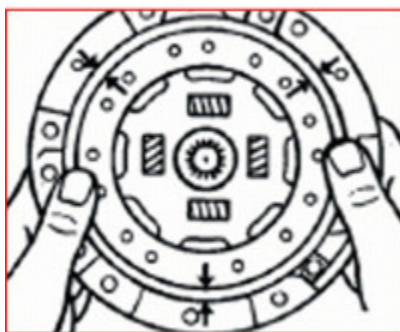

Σετ εργαλεία κεντραρίσματος συμπλέκτη Ø 15,0 - 28,0 mm

Κωδ. προϊόντος: 150.2180

EAN: 4042146230268

Ειδική Τιμή: 9,00 € *

Ø 22,0 - 28,0 mm

Ø 15,0 - 21,0 mm

Ø 17,0 - 25,0 mm

Περιγραφή

- Γενικής χρήσης για οχήματα με διάμετρο πλημνών Ø 15,0 - 28,0 mm
- Για το ενδεδειγμένο και γρήγορο μοντάρισμα ξηρών συμπλεκτών μονού δίσκου
- Για το ακριβές κεντράρισμα και τη στερέωση του δίσκου συμπλέκτη προς το πλατό πίεσης συμπλέκτη
- Το κεντράρισμα του δίσκου συμπλέκτη μέσω του εδράνου οδήγησης δεν είναι απαραίτητο
- Και για οχήματα χωρίς έδρανο οδήγησης
- Για επιβατικά αυτοκίνητα και ελαφρά οχήματα επαγγελματικής χρήσης
- Συνεχής ρύθμιση διαμέτρου 15,0 - 21,0 mm ή 21,0 - 28,0 mm

Χαρακτηριστικά

Ύψος συσκευασίας mm:	80
Βάρος σε g:	200
Διάμετρος σε mm:	15-28
Μήκος συσκευασίας mm:	234
Περιεχόμενο συσκευασίας:	1
Περιοχή εφαρμογής γενικά:	Για την ακριβή τοποθέτηση του δίσκου συμπλέκτη
Πλάτος συσκευασίας mm:	148
Συνολικό μήκος L σε mm:	135.0
Τεμάχια στο σετ:	4
Υλικό1:	Ειδικό πλαστικό