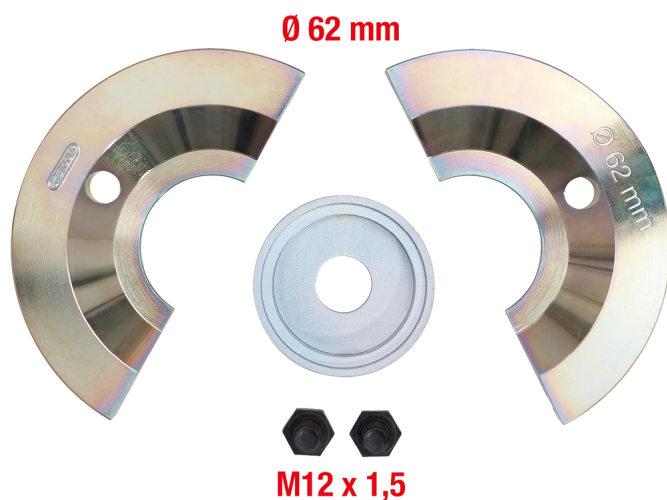

## Σετ συμπλήρωσης ημικελυφών, 5 τεμαχίων, για Ø 62 mm

Κωδ. προϊόντος: 150.2141

EAN: 4042146369630

Συνιστώμενη τιμή λιανικής: 361,63 € \*

### Περιγραφή

- Για τη συμπλήρωση του 150.2145
- ειδικός εργαλειοχάλυβας

Περιοχές εφαρμογής / για: Volkswagen Lupo, Audi A2 1,2L κτλ.

### Χαρακτηριστικά

Ύψος συσκευασίας mm:	50
Βάρος σε g:	3000
Διάμετρος σε mm:	62,0
Μήκος συσκευασίας mm:	180
Περιεχόμενο συσκευασίας:	1
Περιοχή εφαρμογής εργαλείου:	Για τη συμπλήρωση του 150.2145
Πλάτος συσκευασίας mm:	179
Τεμάχια στο σετ:	5
Υλικό:	Ειδικός εργαλειοχάλυβας