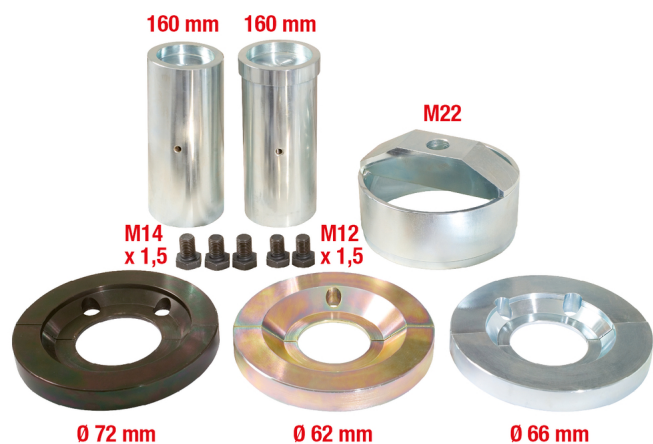

Σετ εργαλεία εδράνων τροχών για VAG, 14 τεμαχίων

Κωδ. προϊόντος: 150.2130

EAN: 4042146270554

Συνιστώμενη τιμή λιανικής: 1.165,80 € *

Περιγραφή

- Για τα νέα μοντέλα VAG με έδρανα τροχών/μονάδα πλήμνης
- Απαιτείται για την ενδεδειγμένη τοποθέτηση
- Μεγάλη εξοικονόμηση χρόνου - πιο γρήγορη αφαίρεση στην πρέσα συνεργείου από ό,τι στο όχημα
- Ενδείκνυται για διαμέτρους εδράνων τροχών 62 mm / 66 mm / 72 mm (συστήματα ανάρτησης 13" / 14" / 15")
- Η αφαίρεση του εδράνου τροχού πραγματοποιείται με τα υπάρχοντα μέσα συνεργείου

Περιοχές εφαρμογής / για: Νέο Volkswagen Polo, Audi A2, Škoda Fabia, Seat Ibiza

Χαρακτηριστικά

| | |
|--------------------------|-------|
| Ύψος συσκευασίας mm: | 164 |
| Βάρος σε g: | 17200 |
| Μέγ. δύναμη πίεσης t: | 10 |
| Μέγ. ροπή στρέψης Nm: | - |
| Μήκος συσκευασίας mm: | 311 |
| Περιεχόμενο συσκευασίας: | 1 |
| Περιοχή εφαρμογής: | VAG |
| Πλάτος συσκευασίας mm: | 206 |
| Τεμάχια στο σετ: | 14 |

Αποτελείται από

| Κωδ. προϊόντος | Πλήθος | Προϊόν | Συνιστώμενη τιμή λιανικής: (χωρίς ΦΠΑ) |
|----------------|--------|---|---|
| 150.2131 | 1 x |  Ζεύγος ημικελυφών ανοδιωμένο, για έδρανα Ø 62mm | 333,79 € * |
| 150.2132 | 1 x |  Ζεύγος ημικελυφών χρώμιο, για έδρανα Ø 66mm | 333,79 € * |
| 150.2133 | 1 x |  Ζεύγος ημικελυφών μαύρο, για έδρανα Ø 72mm | 333,79 € * |
| 150.2134 | 1 x |  Κώδωνας πίεσης γενικής χρήσης με σπή M22 | 312,95 € * |
| 150.2135 | 1 x |  Έδρανο κοντραρίσματος, 66/72mm, 160mm | 186,90 € * |
| 150.2136 | 1 x |  Έδρανο κοντραρίσματος, 62mm, 160mm | 186,90 € * |
| 150.2137 | 2 x |  Βίδα στερέωσης για ημικελύφη, M12x1,5 | 10,39 € * |