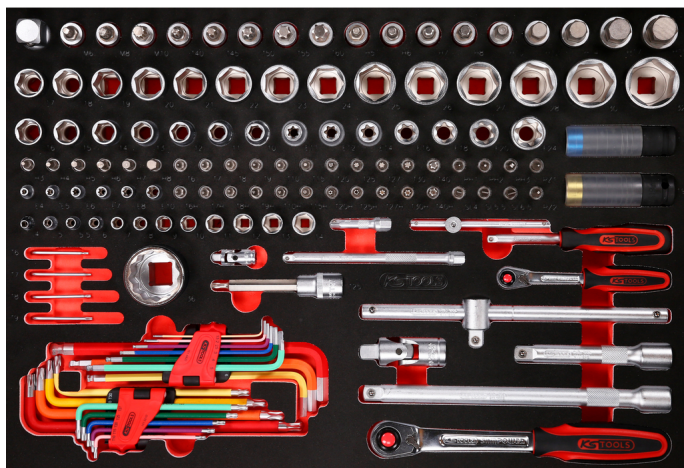

Σετ σωληνωτά κλειδιά 1/4" + 1/2" σε ένθετο αφρώδους υλικού, 137 τεμ

Κωδ. προϊόντος: 811.1137
EAN: 4042146860199
Ειδική Τιμή: 461,50 € *

Περιγραφή

Χαρακτηριστικά

Βάρος σε g:	8640
Μήκος mm:	388
Μεγέθη ένθετων:	M
Περιεχόμενο συσκευασίας:	1
Πλάτος σε mm:	561
Τεμάχια στο σετ:	137
Υποδοχή σε ίντσες:	1/4" - 1/2"
Χαρακτηριστικά λειτουργίας 1:	Ανθεκτικό στα λάδια και χημικά

Αποτελείται από

Κωδ. προϊόντος	Πλήθος	Προϊόν	Συνιστώμενη τιμή λιανικής: (χωρίς ΦΠΑ)
151.2341	1 x	 Γωνιακό κλειδί Άλλεν Torx, κοντό, T6	1,78 € *
151.2342	1 x	 Γωνιακό κλειδί Άλλεν Torx, κοντό, T7	1,78 € *
151.2343	1 x	 Γωνιακό κλειδί Άλλεν Torx, κοντό, T8	1,79 € *
151.2344	1 x	 Γωνιακό κλειδί Άλλεν Torx, κοντό, T9	1,79 € *
151.4420	9 x	 Σετ γωνιακά κλειδιά Άλλεν σφαιρικής κεφαλής, ιδιαίτερα μακριά, 9...	20,00 € *
151.4530	9 x	 Σετ γωνιακά κλειδιά Torx σφαιρικής κεφαλής, ιδιαίτερα μακριά και...	37,50 € *
515.0992	1 x	 Κρουστικό καρυδάκι SlimPOWER 1/2", 17mm	17,00 € *
515.0993	1 x	 Κρουστικό καρυδάκι SlimPOWER 1/2", 19mm	17,00 € *
811.1137-97	1 x	 Κενό ένθετο αφρώδους υλικού για 811.1137	Πληροφορίες: Το άρθρο δεν μπορεί να παραγγελθεί
911.1202	1 x	 Προέκταση 1/2", 125mm	7,34 € *
911.1203	1 x	 Προέκταση 1/2", 250mm	13,39 € *
911.1204	1 x	 Λαβή T 1/2" με στοιχείο ολίσθησης, 250mm	14,22 € *
911.1234	1 x	 Αντάπτορας διαστολής 1/2", 1/2"F x 3/4"M	10,32 € *
911.1250	1 x	 Άρθρωση σταυρός 1/2"	11,54 € *
911.1305	1 x	 Καρυδάκι με μύτη 1/2" για βίδες Άλλεν, κοντό, 5mm	7,93 € *
911.1306	1 x	 Καρυδάκι με μύτη 1/2" για βίδες Άλλεν, κοντό, 6mm	7,93 € *
911.1307	1 x	 Καρυδάκι με μύτη 1/2" για βίδες Άλλεν, κοντό, 7mm	7,93 € *