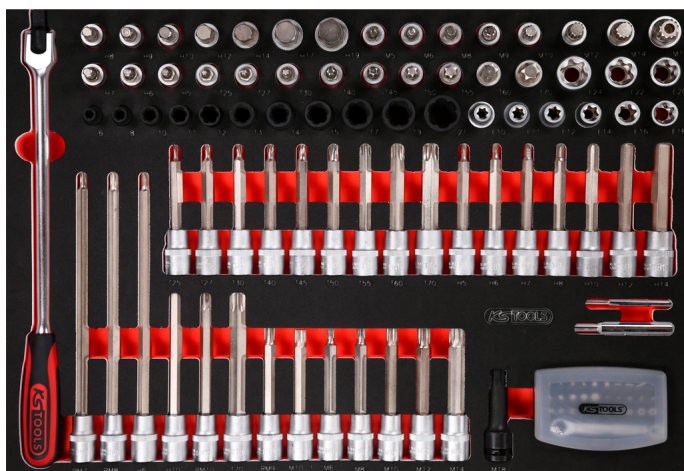

Σετ σωληνωτά κλειδιά SCS 1/2", 111 τεμαχίων σε ένθετο σύστημα 1/1

Κωδ. προϊόντος: 811.1111
EAN: 4042146848159
Ειδική Τιμή: 519,50 € *

Περιγραφή

- Ένθετο σύστημα 1/1
- ενδείκνυται για τροχήλατους εργαλειοφόρους και εργαλειοθήκες
- σταθερή διάταξη που ενσωματώνεται με ακρίβεια
- ανθεκτικότητα στα λάδια και τα χημικά
- Ένθετο από υψηλής ποιότητας τρίχρωμο αφρώδες υλικό

Χαρακτηριστικά

Βάρος σε g:	8860
Μήκος mm:	388
Μεγέθη ένθετων:	M
Περιεχόμενο συσκευασίας:	1
Πλάτος σε mm:	561
Τεμάχια στο σετ:	111
Υποδοχή σε ίντσες:	1/2
Χαρακτηριστικά λειτουργίας 1:	Ανθεκτικό στα λάδια και χημικά

Αποτελείται από

Κωδ. προϊόντος	Πλήθος	Προϊόν	Συνιστώμενη τιμή λιανικής: (χωρίς ΦΠΑ)
515.1176	1 x	 Κρουστικό καρυδάκι με μύτη ΧΖΝ 1/2", μακρύ, M18	15,91 € *
911.1305	1 x	 Καρυδάκι με μύτη 1/2" για βίδες Άλλεν, κοντό, 5mm	7,93 € *
911.1306	1 x	 Καρυδάκι με μύτη 1/2" για βίδες Άλλεν, κοντό, 6mm	7,93 € *
911.1307	1 x	 Καρυδάκι με μύτη 1/2" για βίδες Άλλεν, κοντό, 7mm	7,93 € *
911.1308	1 x	 Καρυδάκι με μύτη 1/2" για βίδες Άλλεν, κοντό, 8mm	8,33 € *
911.1309	1 x	 Καρυδάκι με μύτη 1/2" για βίδες Άλλεν, κοντό, 9mm	8,15 € *
911.1310	1 x	 Καρυδάκι με μύτη 1/2" για βίδες Άλλεν, κοντό, 10mm	8,33 € *
911.1312	1 x	 Καρυδάκι με μύτη 1/2" για βίδες Άλλεν, κοντό, 12mm	8,33 € *
911.1313	1 x	 Καρυδάκι με μύτη ΧΖΝ 1/2", M9, 55 mm	8,76 € *
911.1314	1 x	 Καρυδάκι με μύτη 1/2" για βίδες Άλλεν, κοντό, 14mm	8,82 € *
911.1317	1 x	 Καρυδάκι με μύτη 1/2" για βίδες Άλλεν, κοντό, 17mm	9,45 € *