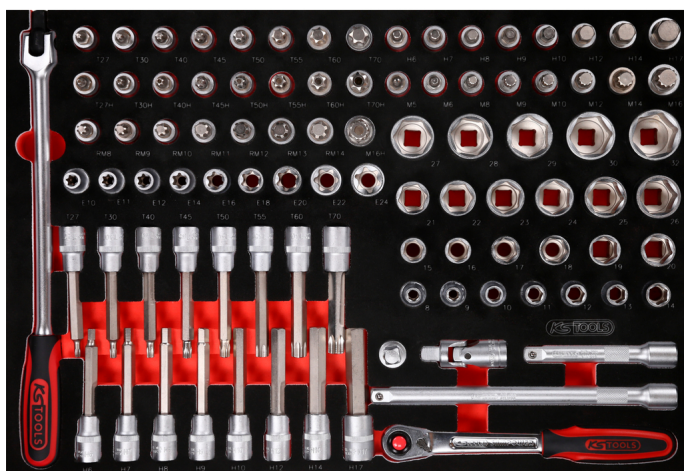

## Σετ σωληνωτά κλειδιά 1/2" σε ένθετο αφρώδους υλικού, 95 τεμ

Κωδ. προϊόντος: 811.0095  
 EAN: 4042146851265  
 Ειδική Τιμή: 451,00 € \*

### Χαρακτηριστικά

|                               |                                |
|-------------------------------|--------------------------------|
| Βάρος σε g:                   | 10460                          |
| Μήκος mm:                     | 388                            |
| Μεγέθη ένθετων:               | M                              |
| Περιεχόμενο συσκευασίας:      | 1                              |
| Πλάτος σε mm:                 | 561                            |
| Τεμάχια στο σετ:              | 95                             |
| Υποδοχή σε ίντσες:            | 1/2                            |
| Χαρακτηριστικά λειτουργίας 1: | Ανθεκτικό στα λάδια και χημικά |