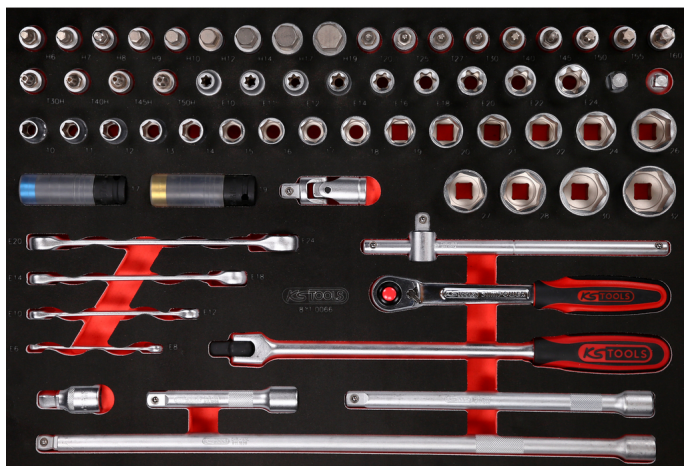

## Σετ σωληνωτά κλειδιά 1/2" σε ένθετο αφρώδους υλικού, 66 τεμ

Κωδ. προϊόντος: 811.0066  
EAN: 4042146851227  
Ειδική Τιμή: 393,00 € \*

### Χαρακτηριστικά

|                               |                                |
|-------------------------------|--------------------------------|
| Βάρος σε g:                   | 8230                           |
| Μήκος mm:                     | 388                            |
| Μεγέθη ένθετων:               | M                              |
| Περιεχόμενο συσκευασίας:      | 1                              |
| Πλάτος σε mm:                 | 561                            |
| Τεμάχια στο σετ:              | 66                             |
| Υποδοχή σε ίντσες:            | 1/2                            |
| Χαρακτηριστικά λειτουργίας 1: | Ανθεκτικό στα λάδια και χημικά |