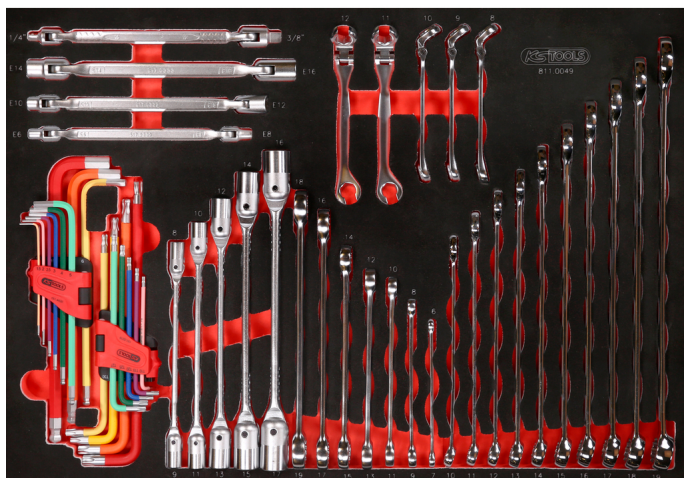

## Σετ κλειδιά σύσφιξης σε ένθετο αφρώδους υλικού, 49 τεμ

Κωδ. προϊόντος: 811.0049  
EAN: 4042146851722  
Ειδική Τιμή: 474,00 € \*

#### Χαρακτηριστικά

Βάρος σε g:	4890
Μήκος mm:	388
Μεγέθη ένθετων:	M
Περιεχόμενο συσκευασίας:	1
Πλάτος σε mm:	561
Τεμάχια στο σετ:	49
Χαρακτηριστικά λειτουργίας 1:	Ανθεκτικό στα λάδια και χημικά