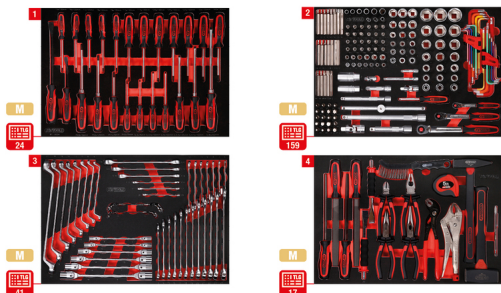

Σετ τροχήλατος εργαλειοφόρος Performancerplus P10 με 241 εργαλεία για 4 συρτάρια

Κωδ. προϊόντος: 810.4241

EAN: 4042146859674

Ειδική Τιμή: 1.922,50 € *

Περιγραφή

Χαρακτηριστικά

| | |
|--------------------------|---------------|
| Ύψος συσκευασίας mm: | 1024 |
| Βάρος σε g: | 88370 |
| Μήκος συσκευασίας mm: | 853 |
| Περιεχόμενο συσκευασίας: | 1 |
| Πλάτος συσκευασίας mm: | 517 |
| Τεμάχια στο σετ: | 241 |
| Χρώμα: | Μαύρο-κόκκινο |

Αποτελείται από

| Κωδ. προϊόντος | Πλήθος | Προϊόν | Συνιστώμενη τιμή λιανικής: (χωρίς ΦΠΑ) |
|----------------|--------|--|---|
| 811.0017 | 1 x |  Σετ πένσες / σφυριά / σμίλες σε ένθετο αφρώδους υλικού, 17 τεμ | 370,00 € * |
| 811.0024 | 1 x |  Σετ κατασβίδια σε ένθετο αφρώδους υλικού, 24 τεμ | 161,50 € * |
| 811.0159 | 1 x |  Σετ σωληνωτά κλειδιά 1/4" + 3/8" + 1/2" σε ένθετο αφρώδους... | 438,50 € * |
| 811.1041 | 1 x |  Σετ κλειδιά SCS, 41 τεμαχίων, σε ένθετο σύστημα 1/1 | 393,00 € * |
| 873.0008 | 1 x |  Τροχήλατος εργαλειοφόρος PERFORMANCEplus P10 ΜΑΥΡΟΣ/ΚΟΚΚΙΝΟΣ με 8... | 970,50 € * |