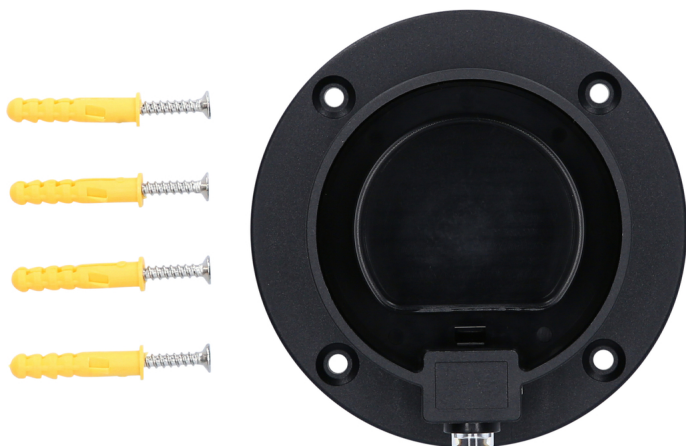

## Βάση τοίχου efuturo για βύσμα τύπου 2

Κωδ. προϊόντος: 117.7902

EAN: 4042146865248

Ειδική Τιμή: 33,50 € \*

### Περιγραφή

- Εύκολη επίτοιχη τοποθέτηση
- Στερέωση του βύσματος τύπου 2 (οχήματος) όταν το όχημα δεν φορτίζεται
- Ίσιος τύπος
- Διάμετρος πλάκας βάσης 98 mm
- 4 προδιατρημένες οπές
- Με υψηλής ποιότητας υλικό στερέωσης
- Μαύρο

Η βάση τοίχου ενδείκνυται στην ασφαλή φύλαξη του βύσματος (οχήματος) όταν δεν χρησιμοποιείται. Το βύσμα δεν βρίσκεται στο έδαφος και ο κίνδυνος να οδηγήσετε με το όχημα πάνω από αυτό ελαχιστοποιείται, ο κίνδυνος παραπατήματος εξαλείφεται. Κατά την παράδοση περιλαμβάνονται στη συσκευασία 4 υψηλής ποιότητας ούπα και κατάλληλες βίδες.

### Χαρακτηριστικά

Ύψος συσκευασίας mm:	52
Μήκος συσκευασίας mm:	115
Μοντέλο efuturo:	Βάση τοίχου efuturo για βύσμα τύπου 2
Πλάτος συσκευασίας mm:	108
Χρώμα:	Μαύρο