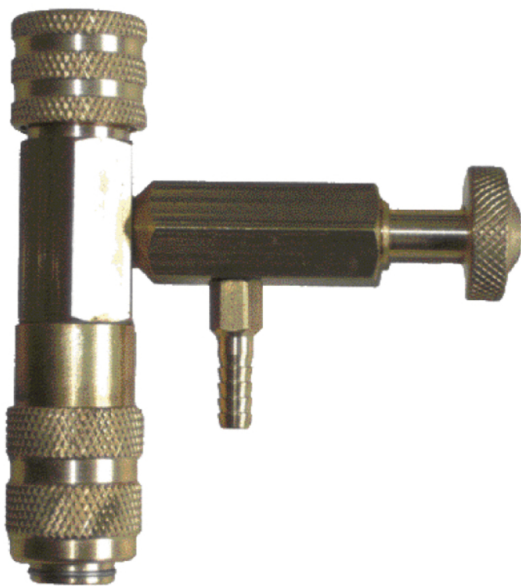

Δίοδη βαλβίδα ορείχαλκου

Κωδ. προϊόντος: 150.1912

EAN: 4042146272312

Συνιστώμενη τιμή λιανικής: 49,63 € *

Περιγραφή

Χαρακτηριστικά

Ύψος συσκευασίας mm:	16
Βάρος σε g:	120
Μήκος συσκευασίας mm:	69
Περιεχόμενο συσκευασίας:	1
Πλάτος συσκευασίας mm:	64