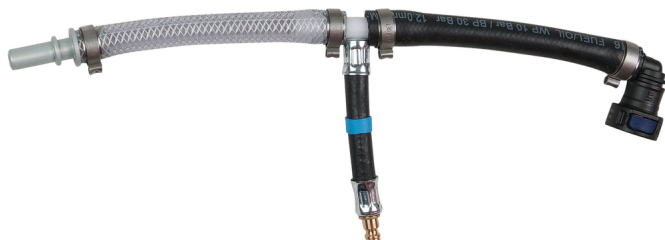

Σύνδεσμος T 11,8 x 25 mm (ανοιχτό μπλε)

Κωδ. προϊόντος: 150.1858

EAN: 4042146601945

Συνιστώμενη τιμή λιανικής: 114,73 € *

**Περιγραφή****Χαρακτηριστικά**

Ύψος συσκευασίας mm:	32
Βάρος σε g:	140
Μήκος συσκευασίας mm:	360
Περιεχόμενο συσκευασίας:	1
Πλάτος συσκευασίας mm:	133
Χρώμα:	Ανοιχτό μπλε