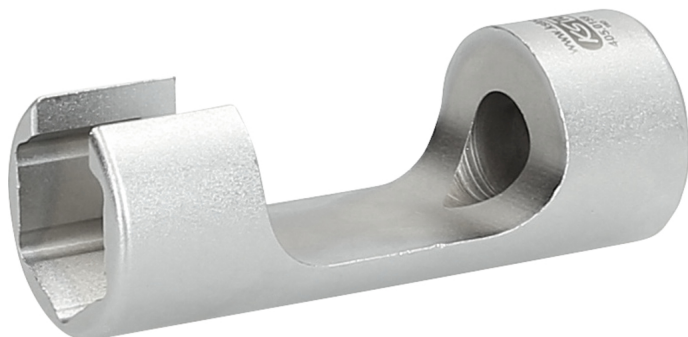

Ειδικό καρυδάκι σωλήνων ψεκασμού

Κωδ. προϊόντος: 405.0159

EAN: 4042146846070

Συνιστώμενη τιμή λιανικής: 62,05 € *

Περιγραφή

- Εξάγωνο
- Μετάδοση κίνησης εσωτερικού τετραγώνου κατά DIN 3120 / ISO 1174 με εγκοπτή αναστολής σφαιράς
- Ειδικό μήκος και ειδική κατασκευή
- Για την τοποθέτηση και αφαίρεση των δυσπρόσιτων σωλήνων ψεκασμού
- Η μετάδοση και έξοδος κίνησης βρίσκονται σε έναν άξονα και επιτρέπουν έτσι την ελεγχόμενη σύσφιξη της βιδωτής σύνδεσης
- Για εύκολη και γρήγορη εργασία
- Το άνοιγμα επιτρέπει την περιστροφή κατά 180°
- ματ σατινέ
- χρώμιο-βανάδιο

Περιοχές εφαρμογής / για: **BMW, Kia, Hyundai** και **Mercedes**

Χαρακτηριστικά

Ύψος συσκευασίας mm:	28
Βάρος σε g:	170
Μήκος mm:	78
Μήκος συσκευασίας mm:	98
Περιεχόμενο συσκευασίας:	1
Πλάτος κλειδιού σε mm:	21
Πλάτος συσκευασίας mm:	52
Τετράγωνο μετάδοσης κίνησης σε ίντσες:	3/8"
Υλικό1:	Υψηλής ποιότητας χάλυβας χρωμίου-βαναδίου, ματ σατινέ επιχρωμιωμένος