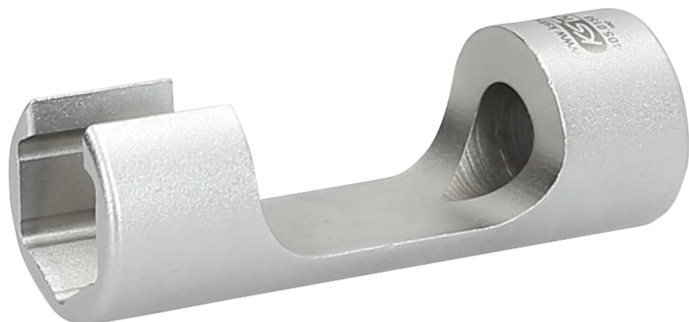

Ειδικό καρυδάκι σωλήνων ψεκασμού

Κωδ. προϊόντος: 405.0158

EAN: 4042146846063

Συνιστώμενη τιμή λιανικής: 59,13 € *

Περιγραφή

- Εξάγωνο
- Μετάδοση κίνησης εσωτερικού τετραγώνου κατά DIN 3120 / ISO 1174 με εγκοπτή αναστολής σφαιράς
- Ειδικό μήκος και ειδική κατασκευή
- Για την τοποθέτηση και αφαίρεση των δυσπρόσιτων σωλήνων ψεκασμού
- Η μετάδοση και έξοδος κίνησης βρίσκονται σε έναν άξονα και επιτρέπουν έτσι την ελεγχόμενη σύσφιξη της βιδωτής σύνδεσης
- Για εύκολη και γρήγορη εργασία
- Το άνοιγμα επιτρέπει την περιστροφή κατά 180°
- ματ σατινέ
- χρώμιο-βανάδιο

Περιοχές εφαρμογής / για: **BMW, Kia, Hyundai** και **Mercedes**

Χαρακτηριστικά

Ύψος συσκευασίας mm:	26
Βάρος σε g:	140
Μήκος mm:	78
Μήκος συσκευασίας mm:	82
Περιεχόμενο συσκευασίας:	1
Πλάτος κλειδιού σε mm:	19
Πλάτος συσκευασίας mm:	30
Τετράγωνο μετάδοσης κίνησης σε ίντσες:	3/8"
Υλικό1:	Υψηλής ποιότητας χάλυβας χρωμίου-βαναδίου, ματ σατινέ επιχρωμιωμένος