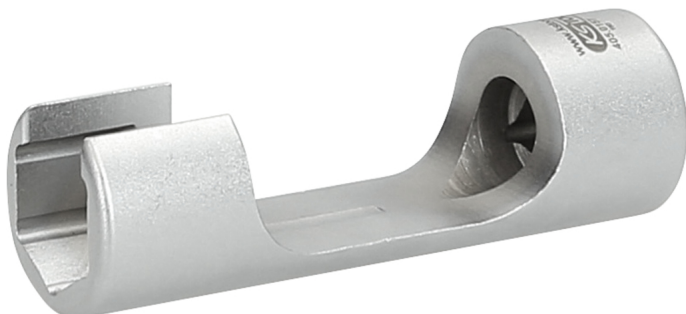

## Ειδικό καρυδάκι σωλήνων ψεκασμού

Κωδ. προϊόντος: 405.0157

EAN: 4042146846056

Συνιστώμενη τιμή λιανικής: 44,17 € \*

### Περιγραφή

- Εξάγωνο
- Μετάδοση κίνησης εσωτερικού τετραγώνου κατά DIN 3120 / ISO 1174 με εγκοπτή αναστολής σφαιράς
- Ειδικό μήκος και ειδική κατασκευή
- Για την τοποθέτηση και αφαίρεση των δυσπρόσιτων σωλήνων ψεκασμού
- Η μετάδοση και έξοδος κίνησης βρίσκονται σε έναν άξονα και επιτρέπουν έτσι την ελεγχόμενη σύσφιξη της βιδωτής σύνδεσης
- Για εύκολη και γρήγορη εργασία
- Το άνοιγμα επιτρέπει την περιστροφή κατά 180°
- ματ σατινέ
- χρώμιο-βανάδιο

### Χαρακτηριστικά

Ύψος συσκευασίας mm:	32
Βάρος σε g:	110
Μήκος mm:	78
Μήκος συσκευασίας mm:	115
Περιεχόμενο συσκευασίας:	1
Πλάτος κλειδιού σε mm:	17
Πλάτος συσκευασίας mm:	31
Τετράγωνο μετάδοσης κίνησης σε ίντσες:	3/8"
Υλικό1:	Υψηλής ποιότητας χάλυβας χρωμίου-βαναδίου, ματ σατινέ επιχρωμιωμένος