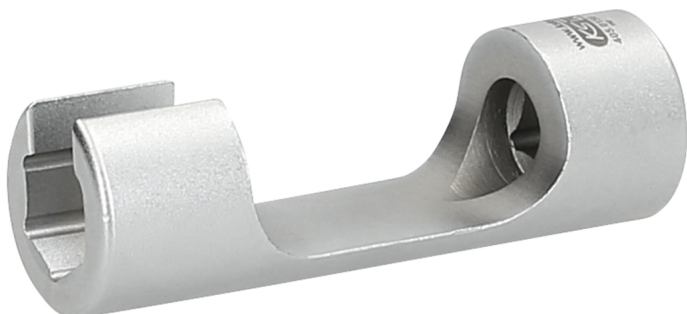

Ειδικό καρυδάκι σωλήνων ψεκασμού

Κωδ. προϊόντος: 405.0156

EAN: 4042146846049

Συνιστώμενη τιμή λιανικής: 40,69 € *

Περιγραφή

- Εξάγωνο
- Μετάδοση κίνησης εσωτερικού τετραγώνου κατά DIN 3120 / ISO 1174 με εγκοπτή αναστολής σφαιράς
- Ειδικό μήκος και ειδική κατασκευή
- Για την τοποθέτηση και αφαίρεση των δυσπρόσιτων σωλήνων ψεκασμού
- Η μετάδοση και έξοδος κίνησης βρίσκονται σε έναν άξονα και επιτρέπουν έτσι την ελεγχόμενη σύσφιξη της βιδωτής σύνδεσης
- Για εύκολη και γρήγορη εργασία
- Το άνοιγμα επιτρέπει την περιστροφή κατά 180°
- ματ σατινέ
- χρώμιο-βανάδιο

Περιοχές εφαρμογής / για: **BMW, Kia, Hyundai** και **Mercedes**

Χαρακτηριστικά

Ύψος συσκευασίας mm:	32
Βάρος σε g:	120
Μήκος mm:	78
Μήκος συσκευασίας mm:	81
Περιεχόμενο συσκευασίας:	1
Πλάτος κλειδιού σε mm:	14
Πλάτος συσκευασίας mm:	32
Τετράγωνο μετάδοσης κίνησης σε ίντσες:	3/8"
Υλικό1:	Υψηλής ποιότητας χάλυβας χρωμίου-βαναδίου, ματ σατινέ επιχρωμιωμένος