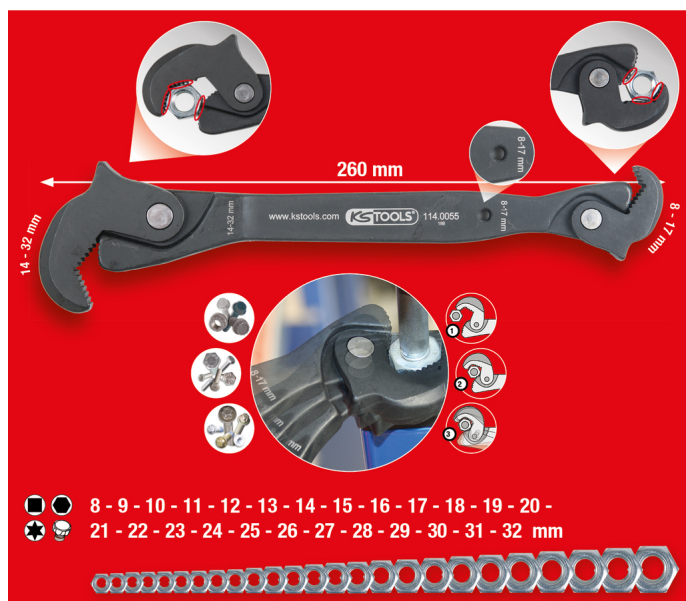

Κλειδί πολλαπλών λειτουργιών ενός χεριού, 8-17/14-32mm

Κωδ. προϊόντος: 114.0055
EAN: 4042146823804
Ειδική Τιμή: 36,50 € *

Περιγραφή

- Κλειδί πολλαπλών λειτουργιών με λειτουργία καστανίας
- Για όλες τις εργασίες βιδώματος
- Προσαρμόζεται αυτόματα το μέγεθος της βίδας
- Αυτόματης ασφάλισης ακόμα και σε λείους σωλήνες, μπουλόνια, άξονες και φθαρμένες κεφαλές εξάγωνων βιδών, βιδών πολλαπλής οδόντωσης, βιδών Spline και TX
- Χονδρά δόντια εμποδίζουν την ολίσθηση
- χρώμιο-βανάδιο

Χαρακτηριστικά

Ύψος συσκευασίας mm:	16
Βάρος σε g:	530
Μήκος συσκευασίας mm:	370
Περιεχόμενο συσκευασίας:	1
Πλάτος κλειδιού σε mm:	8-17/14-32
Πλάτος συσκευασίας mm:	100
Συνολικό μήκος L σε mm:	260.0
Υλικό1:	Υψηλής ποιότητας χάλυβας χρωμίου-βαναδίου
Χαρακτηριστικά λειτουργίας 1:	Με λειτουργία καστανίας