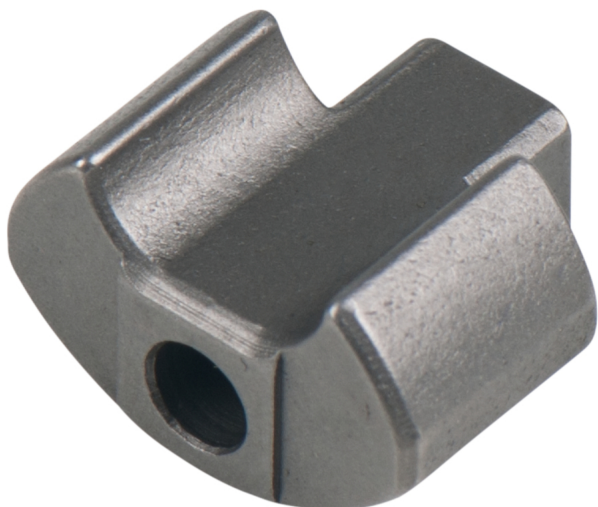

Σφυρί

Κωδ. προϊόντος: 515.1470-R008P

EAN: 4042146796825

Συνιστώμενη τιμή λιανικής: 13,77 € *

Περιγραφή

Χαρακτηριστικά

Ύψος συσκευασίας mm:	16
Βάρος σε g:	10
Μήκος συσκευασίας mm:	64
Περιεχόμενο συσκευασίας:	1
Πλάτος συσκευασίας mm:	51

Κατάλληλο για

Κωδ. προϊόντος	Προϊόν	Συνιστώμενη τιμή λιανικής: (χωρίς ΦΠΑ)
515.1470	 1/4" Αεροκλειδο υψηλης αποδοσης miniMONSTER, 108Nm	144,50 € *
515.3830	 3/8" MONSTER EXTRA ελαφρύ πνευματικό εργαλείο κρούσης με...	144,50 € *
515.3835	 1/4" MONSTER EXTRA ελαφρύ πνευματικό κατσαβίδι κρούσης με...	144,50 € *