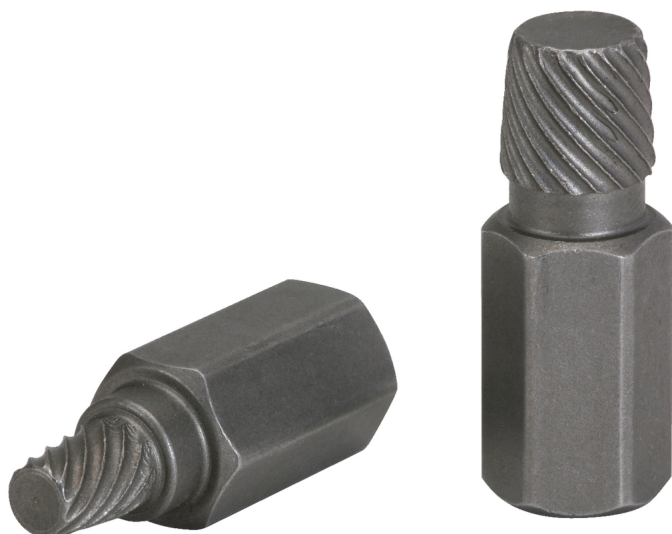

Σπειροειδής εξολκέας βιδών και μπουλονίων

Κωδ. προϊόντος: 150.1371

EAN: 4042146214824

Συνιστώμενη τιμή λιανικής: 9,06 € *

Περιγραφή

- Ιδιαίτερα κοντή έκδοση
- Με μετάδοση κίνησης εξωτερικού εξαγώνου 13,0 mm
- Ελαφρώς κωνικό συγκλίνον σπирάλ
- Δυνατότητα χρήσης και για σπασμένες βίδες και περαστούς κοχλίες
- Λειτουργία κοντραρίσματος και ασφαλής περιορισμός ανοίγματος μέσω συνδέσμου
- ειδικός εργαλειοχάλυβας

Περιοχές εφαρμογής / για: Εσωτερικό εξάγωνο για φρένα + αντλίες νερού, πολλαπλής οδόντωσης για ημιαξόνια κτλ.

Χαρακτηριστικά

Ύψος συσκευασίας mm:	16
Βάρος σε g:	20
Διάσταση οπής κοχλιοτόμησης σε mm:	3.2
Εξωτερικό εξάγωνο:	13 mm
Μέγεθος προφίλ:	1/8"
Μήκος συσκευασίας mm:	40
Περιεχόμενο συσκευασίας:	1
Περιοχή εφαρμογής γενικά:	Για το ξεβίδωμα στρογγυλεμένων βιδών Άλλεν
Πλάτος συσκευασίας mm:	19
Προφίλ1:	Εξάγωνο μετάδοσης κίνησης
Συνολικό μήκος L σε mm:	36.0
Υλικό1:	Ειδικός εργαλειοχάλυβας
Χαρακτηριστικά λειτουργίας 1:	Εύχρηστο