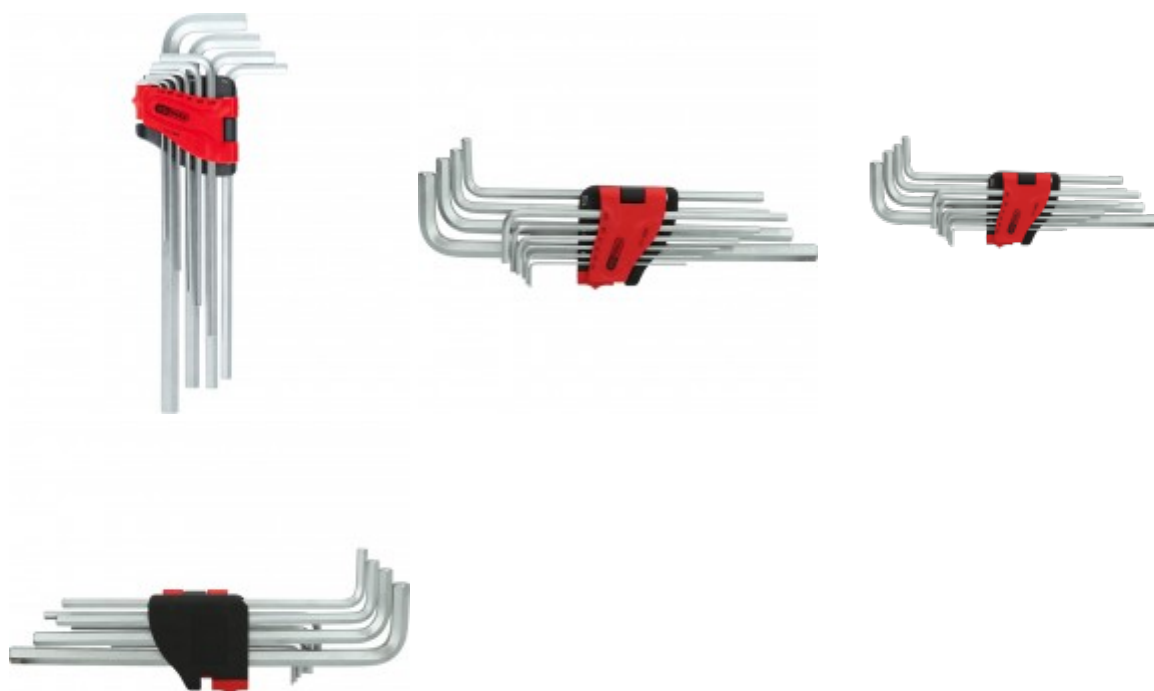

Σετ γωνιακά κλειδιά Άλλεν, ιδιαίτερα μακριά, 10 τεμαχίων, ίντσες

Κωδ. προϊόντος: 151.4960
EAN: 4042146790120
Ειδική Τιμή: 29,00 € *

**1/16" - 5/64" - 3/32" - 1/8" - 5/32" - 3/16" - 7/32"
1/4" - 5/16" - 3/8"**

Περιγραφή

- Ιδιαίτερα μακριά έκδοση
- DIN ISO 2936
- Διαστάσεις ίντσών
- Πλήρως σκληρυμένο
- ματ επιχρωμιωμένη επιφάνεια
- ειδικός εργαλειοχάλυβας
- Με σταθερό πτυσσόμενο στήριγμα

Χαρακτηριστικά

Ύψος συσκευασίας mm:	30
Βάρος σε g:	492
Μήκος συσκευασίας mm:	299
Περιεχόμενο συσκευασίας:	1
Πλάτος συσκευασίας mm:	138
Προφίλ1:	Εσωτερικό εξάγωνο
Προφίλ2:	Διαστάσεις ίντσών
Πρότυπο:	DIN ISO 2936
Τεμάχια στο σετ:	10
Υλικό1:	Ειδικός εργαλειοχάλυβας
Υλικό2:	Ματ επιχρωμιωμένο
Χαρακτηριστικά λειτουργίας 1:	Πλήρως σκληρυμένο
Χαρακτηριστικά λειτουργίας 2:	Για δυσπρόσιτες βίδες

Αποτελείται από

Κωδ. προϊόντος	Πλήθος	Προϊόν	Συνιστώμενη τιμή λιανικής: (χωρίς ΦΠΑ)
151.3150	1 x	 Γωνιακό κλειδί Άλλεν, XL, 1/16"	1,08 € *
151.3151	1 x	 Γωνιακό κλειδί Άλλεν, XL, 5/64"	1,27 € *
151.3152	1 x	 Γωνιακό κλειδί Άλλεν, XL, 3/32"	1,50 € *
151.3153	1 x	 Γωνιακό κλειδί Άλλεν, XL, 1/8"	1,66 € *
151.3154	1 x	 Γωνιακό κλειδί Άλλεν, XL, 5/32"	1,79 € *
151.3155	1 x	 Γωνιακό κλειδί Άλλεν, XL, 3/16"	2,36 € *
151.3156	1 x	 Γωνιακό κλειδί Άλλεν, XL, 1/4"	2,67 € *