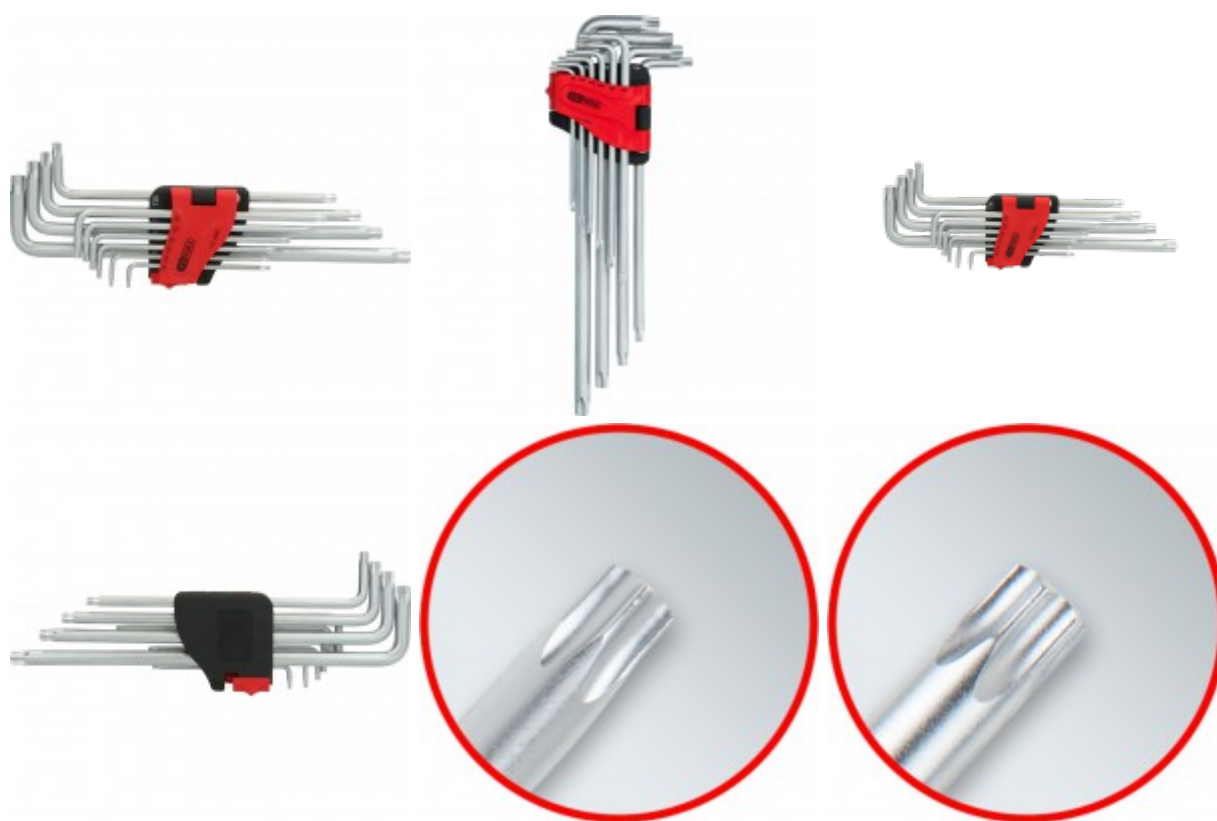

Σετ γωνιακά κλειδιά Torx, ιδιαίτερα μακριά, 10 τεμαχίων

Κωδ. προϊόντος: 151.4860
EAN: 4042146790397
Ειδική Τιμή: 29,00 € *

T8 - T10 - T15 - T20 - T25 - T27 - T30 - T40 - T45 - T50

Περιγραφή

- Ιδιαίτερα μακριά έκδοση
- Πλήρως σκληρυμένο
- ματ επιχρωμιωμένη επιφάνεια
- ειδικός εργαλειοχάλυβας
- Με σταθερό πτυσσόμενο στήριγμα

Χαρακτηριστικά

Βάρος σε g:	433
Με οπή:	όχι
Περιεχόμενο συσκευασίας:	1
Προφίλ1:	TORX®
Τεμάχια στο σετ:	10
Υλικό1:	Ειδικός εργαλειοχάλυβας
Υλικό2:	Ματ επιχρωμιωμένο
Χαρακτηριστικά λειτουργίας 1:	Πλήρως σκληρυμένο
Χαρακτηριστικά λειτουργίας 2:	Για δυσπρόσιτες βίδες

Αποτελείται από

Κωδ. προϊόντος	Πλήθος	Προϊόν	Συνιστώμενη τιμή λιανικής: (χωρίς ΦΠΑ)
151.3161	1 x	 Γωνιακό κλειδί Άλλεν Torx, XL, T10	3,02 € *
151.3162	1 x	 Γωνιακό κλειδί Άλλεν Torx, XL, T15	3,02 € *
151.3163	1 x	 Γωνιακό κλειδί Άλλεν Torx, XL, T20	3,34 € *
151.3164	1 x	 Γωνιακό κλειδί Άλλεν Torx, XL, T25	3,49 € *
151.3165	1 x	 Γωνιακό κλειδί Άλλεν Torx, XL, T27	3,88 € *
151.3166	1 x	 Γωνιακό κλειδί Άλλεν Torx, XL, T30	4,21 € *
151.3167	1 x	 Γωνιακό κλειδί Άλλεν Torx, XL, T40	4,92 € *