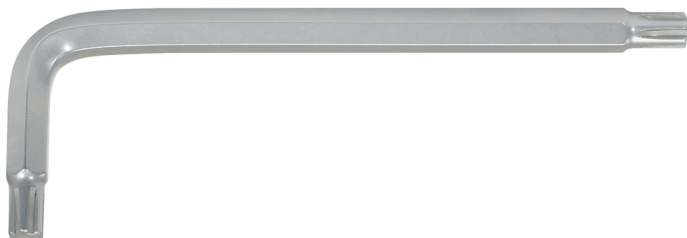

## Γωνιακό κλειδί Άλλεν RIBE®, Κοντό

Κωδ. προϊόντος: 151.4626

EAN: 4042146792537

Συνιστώμενη τιμή λιανικής: 5,80 € \*

### Περιγραφή

- κοντή έκδοση
- Πλήρως σκληρυμένο
- ματ επιχρωμιωμένη επιφάνεια
- ειδικός εργαλειοχάλυβας

### Χαρακτηριστικά

Βάρος σε g:	130
Μέγεθος προφίλ RIBE®:	M12
Μήκος τεμαχίου L2 σε mm:	36
Με σπή:	όχι
Περιεχόμενο συσκευασίας:	1
Προφίλ1:	RIBE®
Συνολικό μήκος L1 σε mm:	108
Υλικό1:	Ειδικός εργαλειοχάλυβας
Χαρακτηριστικά λειτουργίας 1:	Πλήρως σκληρυμένο