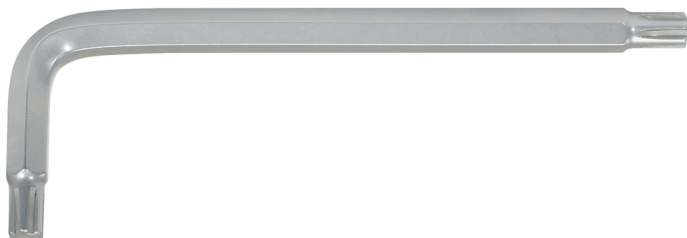

Γωνιακό κλειδί Άλλεν RIBE®, Κοντό

Κωδ. προϊόντος: 151.4623

EAN: 4042146792506

Συνιστώμενη τιμή λιανικής: 2,78 € *

Περιγραφή

- κοντή έκδοση
- Πλήρως σκληρυμένο
- ματ επιχρωμιωμένη επιφάνεια
- ειδικός εργαλειοχάλυβας

Χαρακτηριστικά

Ύψος συσκευασίας mm:	10
Βάρος σε g:	23
Μέγεθος προφίλ RIBE®:	M6
Μήκος συσκευασίας mm:	74
Μήκος τεμαχίου L2 σε mm:	24
Με σπή:	όχι
Περιεχόμενο συσκευασίας:	1
Πλάτος συσκευασίας mm:	17
Προφίλ1:	RIBE®
Συνολικό μήκος L1 σε mm:	70
Υλικό1:	Ειδικός εργαλειοχάλυβας
Χαρακτηριστικά λειτουργίας 1:	Πλήρως σκληρυμένο