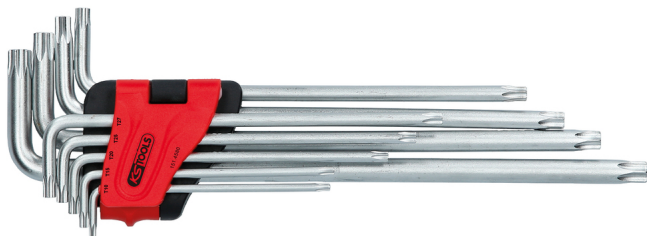

**Σετ γωνιακά κλειδιά Torx με οπή, XL, 9  
τεμαχίων TB10-TB50**

Κωδ. προϊόντος: 151.4580  
EAN: 4042146792476  
Ειδική Τιμή: 29,00 € \*

**TB10 - TB15 - TB20 - TB25 - TB27 - TB30 - TB40  
TB45 - TB50**

**Περιγραφή**

- Ιδιαίτερα μακριά έκδοση
- Οπή στο κοντό και μακρύ άκρο
- Πλήρως σκληρυμένο
- ματ επιχρωμιωμένη επιφάνεια
- ειδικός εργαλειοχάλυβας
- Με σταθερό πτυσσόμενο στήριγμα

**Χαρακτηριστικά**

Ύψος συσκευασίας mm:	30
Βάρος σε g:	441
Μήκος συσκευασίας mm:	299
Με οπή:	ναι
Περιεχόμενο συσκευασίας:	1
Πλάτος συσκευασίας mm:	117
Προφίλ1:	Torx με μετωπική οπή
Τεμάχια στο σετ:	9
Υλικό1:	Υψηλής ποιότητας χάλυβας χρωμίου-βαναδίου, ματ σατινέ επιχρωμιωμένος
Χαρακτηριστικά λειτουργίας 1:	Πλήρως σκληρυμένο