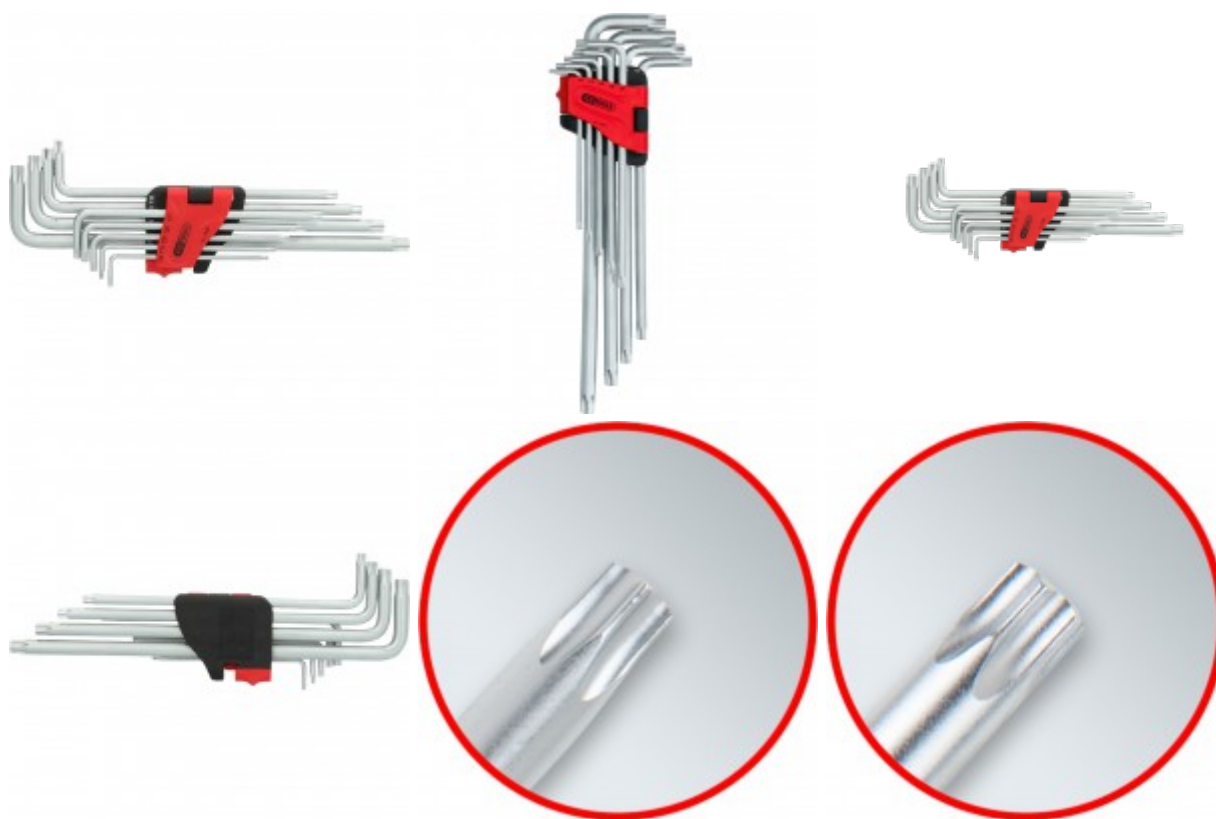

## Σετ γωνιακά κλειδιά Torx, ιδιαίτερα μακριά, 9 τεμαχίων

Κωδ. προϊόντος: 151.4550  
EAN: 4042146792421  
Ειδική Τιμή: 29,00 € \*

**T10 - T15 - T20 - T25 - T27 - T30 - T40 - T45 - T50**

### Περιγραφή

- Ιδιαίτερα μακριά έκδοση
- Πλήρως σκληρυμένο
- ματ επιχρωμιωμένη επιφάνεια
- ειδικός εργαλειοχάλυβας
- Με σταθερό πτυσσόμενο στήριγμα

### Χαρακτηριστικά

Βάρος σε g:	427
Με οπή:	όχι
Περιεχόμενο συσκευασίας:	1
Προφίλ1:	TORX®
Τεμάχια στο σετ:	9
Υλικό1:	Ειδικός εργαλειοχάλυβας
Υλικό2:	Ματ επιχρωμιωμένο
Χαρακτηριστικά λειτουργίας 1:	Πλήρως σκληρυμένο
Χαρακτηριστικά λειτουργίας 2:	Για δυσπρόσιτες βίδες