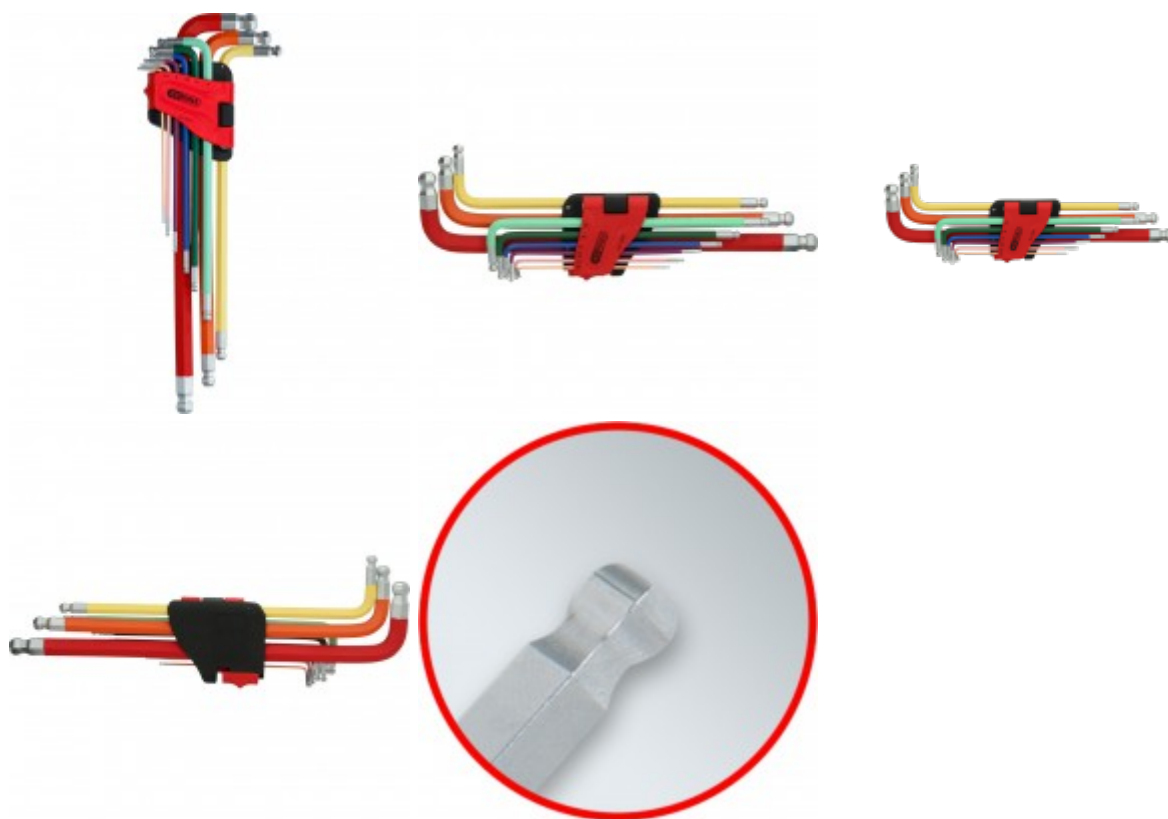

Σετ διπλά γωνιακά κλειδιά Άλλεν σφαιρικής κεφαλής, ιδιαίτερα μακριά, 9 τεμαχίων

Κωδ. προϊόντος: 151.3222
 EAN: 4042146792247
 Ειδική Τιμή: 29,00 € *

1,5 - 2 - 2,5 - 3 - 4 - 5 - 6 - 8 - 10 mm

Περιγραφή

- Ιδιαίτερα μακριά έκδοση
- DIN ISO 2936
- Με σφαιρική κεφαλή στο μακρύ άκρο και στο κοντό άκρο
- Ενδείκνυται για δυσπρόσιτες βίδες
- Κάθε πλάτος κλειδιού με χρωματικό κωδικό
- Πλήρως σκληρυμένο
- ματ επιχρωμιωμένη επιφάνεια
- ειδικός εργαλειοχάλυβας
- Με σταθερό πτυσσόμενο στήριγμα

Χαρακτηριστικά

Ύψος συσκευασίας mm:	24
Βάρος σε g:	426
Μήκος συσκευασίας mm:	124
Περιεχόμενο συσκευασίας:	1
Πλάτος συσκευασίας mm:	299
Προφίλ1:	Εσωτερικό εξάγωνο με σφαιρική κεφαλή
Προφίλ2:	μετρικό
Πρότυπο:	DIN ISO 2936
Τεμάχια στο σετ:	9
Υλικό1:	Ειδικός εργαλειοχάλυβας
Υλικό2:	Ματ επιχρωμιωμένο
Χαρακτηριστικά λειτουργίας 1:	Πλήρως σκληρυμένο
Χαρακτηριστικά λειτουργίας 2:	Για δυσπρόσιτες βίδες

Αποτελείται από

Κωδ. προϊόντος	Πλήθος	Προϊόν	Συνιστώμενη τιμή λιανικής: (χωρίς ΦΠΑ)
151.43015	1 x	 Γωνιακό κλειδί Άλλεν με διπλή σφαιρική κεφαλή, XL, 1,5mm, ανοιχτό...	2,29 € *
151.4302	1 x	 Γωνιακό κλειδί Άλλεν με διπλή σφαιρική κεφαλή, XL, 2,0mm, ροζ	2,39 € *
151.43025	1 x	 Γωνιακό κλειδί Άλλεν με διπλή σφαιρική κεφαλή, XL, 2,5mm, μοβ	2,60 € *
151.4303	1 x	 Γωνιακό κλειδί Άλλεν με διπλή σφαιρική κεφαλή, XL, 3,0mm, μπλε	2,69 € *
151.4304	1 x	 Γωνιακό κλειδί Άλλεν με διπλή σφαιρική κεφαλή, XL, 4,0mm, σκούρο...	2,86 € *
151.4305	1 x	 Γωνιακό κλειδί Άλλεν με διπλή σφαιρική κεφαλή, XL, 5,0mm, ανοιχτό...	3,21 € *
151.4306	1 x	 Γωνιακό κλειδί Άλλεν με διπλή σφαιρική κεφαλή, XL, 6,0mm, ανοιχτό...	3,83 € *

151.4308	1 x		Γωνιακό κλειδί Άλλεν με διπλή σφαιρική κεφαλή, XL, 8,0mm, πορτοκαλί	4,43 € *
151.4310	1 x		Γωνιακό κλειδί Άλλεν με διπλή σφαιρική κεφαλή, XL, 10,0mm, κόκκινο	6,24 € *