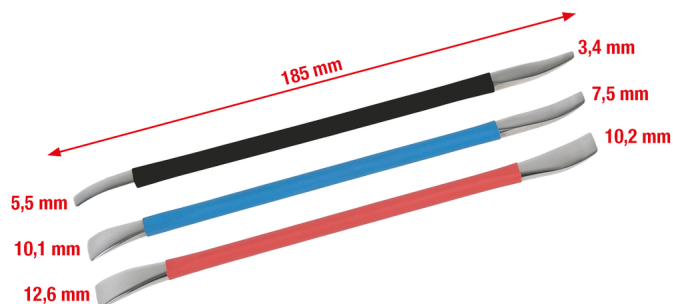

Σετ εργαλεία μοχλού ακριβείας, 3 τεμαχίων

Κωδ. προϊόντος: 911.8225

EAN: 4042146756515

Συνιστώμενη τιμή λιανικής: 54,01 € *

Περιγραφή

- Ενδείκνυται για το λύσιμο εξαρτημάτων επένδυσης, διακοσμητικών λωρίδων κτλ. χωρίς να προκληθούν ζημιές και φθορά
- Πρακτικός συνδυασμός διαφόρων παραλλαγών μοχλών
- Λεπτή και ανθεκτική έκδοση
- Για τη λεπτεπίλεπτη εργασία σε εύθραυστα εξαρτήματα επένδυσης
- Με μαλακές λαβές
- ανοξείδωτος χάλυβας

Χαρακτηριστικά

Ύψος συσκευασίας mm:	14
Βάρος σε g:	113
Μήκος συσκευασίας mm:	245
Περιεχόμενο συσκευασίας:	1
Πλάτος συσκευασίας mm:	89
Τεμάχια στο σετ:	3
Υλικό1:	Ανοξείδωτος χάλυβας
Χαρακτηριστικά λειτουργίας 1:	Ανθεκτικό

Αποτελείται από

Κωδ. προϊόντος	Πλήθος	Προϊόν	Συνιστώμενη τιμή λιανικής: (χωρίς ΦΠΑ)
911.8226	1 x	 Εργαλείο μοχλού μαύρο 3,4 x 5,5 mm, μήκος 185 mm	18,27 € *
911.8227	1 x	 Εργαλείο μοχλού μπλε 7,5 x 10,1 mm, μήκος 185 mm	18,27 € *
911.8228	1 x	 Εργαλείο μοχλού κόκκινο 10,2 x 12,6 mm, μήκος 185 mm	18,27 € *