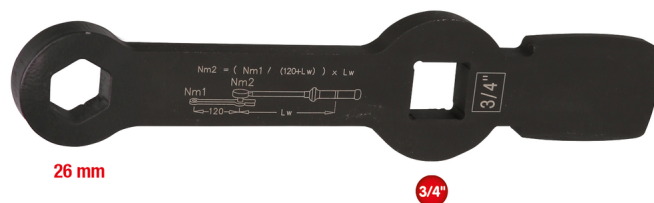

Κρουστικό εξάγωνο κλειδί 3/4" με 2 επιφάνειες κρούσης, 26 mm

Κωδ. προϊόντος: 517.0926

EAN: 4042146679111

Ειδική Τιμή: 56,50 € *

Περιγραφή

- Εξάγωνο
- Ενδείκνυται για το εύκολο λύσιμο και τη σύσφιξη της βιδωτής σύνδεσης δαγκάνας φρένου στον πίσω άξονα
- Με μετάδοση κίνησης εσωτερικού τετραγώνου 3/4" για την ενδεδειγμένη σύσφιξη της βιδωτής σύνδεσης
- Με εγχαραγμένο τύπο μετατροπής ροπής στρέψης για τον εκτεταμένο μοχλό
- Με 2 ακμές κρούσης
- Φωσφατωμένο
- χρώμιο-βανάδιο

Χαρακτηριστικά

Ύψος κεφαλής (A):	12
Ύψος συσκευασίας mm:	24
Βάρος σε g:	670
Μήκος συσκευασίας mm:	233
Περιεχόμενο συσκευασίας:	1
Πλάτος κλειδιού σε mm:	26
Πλάτος στελέχους B σε mm:	52
Πλάτος συσκευασίας mm:	56
Προφίλ1:	Εξάγωνο
Προφίλ2:	μετρικό
Συνολικό μήκος L σε mm:	226.0
Υλικό1:	Υψηλής ποιότητας χάλυβας χρωμίου-βαναδίου
Υλικό2:	Φωσφατωμένο
Υποδοχή:	Τετράγωνο 3/4"