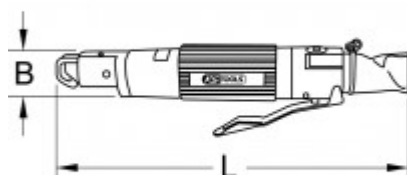

Μίνι αερόσεγα αμαξώματος SlimPOWER, 170mm

Κωδ. προϊόντος: 515.5545
EAN: 4042146756324
Ειδική Τιμή: 177,00 € *

Περιγραφή

- Με απόσβεση κραδασμών
- Με βύσμα σύνδεσης 1/4"
- Με συνεχή ρύθμιση ταχύτητας
- Για χειρισμό με το ένα χέρι
- Ιδιαίτερα μικρή κατασκευή
- Ανθεκτικό περίβλημα
- Οδήγηση απαιριών μέσα από τον εύκαμπτο σωλήνα απαιριών προς τα πίσω
- Για εργασίες σε εξαρτήματα αμαξώματος, διαδοκίδες και προφίλ
- Ενδείκνυται για μικρές ακτίνες προνίσματος

Χαρακτηριστικά

Ύψος συσκευασίας mm:	50
Αβεβαιότητα μέτρησης επιτάχυνσης κραδασμών:	3.35
Ανταλλακτική οδοντωτή λάμα:	129.3740-129.3746
Αριθμός στροφών διαδρομής:	6000 διαδρομές/min
Αριθμός στροφών ρελαντί σε στρογγυλά ανά λεπτό:	7000
Βάρος σε g:	500
Διαδρομή mm:	7.9
Ελάχ. διάμετρος εύκαμπτου σωλήνα:	3/8" - 10 mm
Επιτάχυνση δονήσεων:	< 28,8
Ισχύς Watt:	186 Watt
Κατανάλωση αέρα σε l/min:	240
Μήκος συσκευασίας mm:	182
Πίεση λειτουργίας σε bar:	max. 6,3 bar (90 psi)
Περιεχόμενο συσκευασίας:	1
Πλάτος B:	36.0
Πλάτος συσκευασίας mm:	74
Πρότυπο:	DIN EN ISO 28927-2
Σπείρωμα σύνδεσης:	1/4"NPT
Στάθμη ηχητικής ισχύος (dbA):	101.3
Στάθμη ηχητικής πίεσης (dbA):	90.3
Συνολικό μήκος L σε mm:	170
Τρόπος λειτουργίας:	Πλακέ καλέμι
Χαρακτηριστικά λειτουργίας 1:	Μανδάλωση ασφαλείας
Χειρολαβή:	Χειρολαβή με μόνωση ψύχους