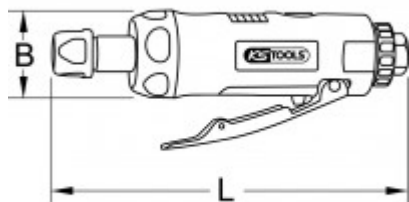

Μίνι λειαντήρας αέρος SlimPOWER ίσιος

Κωδ. προϊόντος: 515.5530

EAN: 4042146756232

Ειδική Τιμή: 85,50 € *

Περιγραφή

- 1σια έκδοση
- Με απόσβεση κραδασμών
- Με βύσμα σύνδεσης 1/4"
- Για χειρισμό με ένα χέρι, με εργονομική σχεδίαση
- Με συνεχή ρύθμιση ταχύτητας
- Οδήγηση απαερίων μέσω της χειρολαβής
- Για εργασίες σε συνθήκες περιορισμένου χώρου
- Ιδιαίτερα μικρή κατασκευή
- Ανθεκτικό περίβλημα
- Για φρέζες HM, μίνι δίσκους κοπής και πέτρες λείανσης με στέλεχος 6 mm
- Ενδείκνυται για εργασίες λείανσης, γυαλίσματος και χάραξης

Χαρακτηριστικά

Ύψος συσκευασίας mm:	55
Αβεβαιότητα μέτρησης επιτάχυνσης κραδασμών:	0.75
Αριθμός στροφών ρελαντί σε στρογγυλά ανά λεπτό:	25000
Βάρος σε g:	300
Ελάχ. διάμετρος εύκαμπτου σωλήνα:	3/8" - 10 mm
Επιτάχυνση δονήσεων:	< 2.6
Ισχύς Watt:	220 Watt
Κατανάλωση αέρα σε l/min:	283
Μήκος συσκευασίας mm:	182
Μορφή:	Ίσιο
Πίεση λειτουργίας σε bar:	max. 6,3 bar (90 psi)
Περιεχόμενο συσκευασίας:	1
Πλάτος B:	35.0
Πλάτος συσκευασίας mm:	74
Πρότυπο:	DIN EN ISO 28927-3
Σπείρωμα σύνδεσης:	1/4"NPT
Στάθμη ηχητικής ισχύος (dbA):	95.6
Στάθμη ηχητικής πίεσης (dbA):	84.6
Συνολικό μήκος L σε mm:	123.0
Σφικτήρας:	6
Τρόπος λειτουργίας:	Πλακέ καλέμι
Χαρακτηριστικά λειτουργίας 1:	Μανδάλωση ασφαλείας