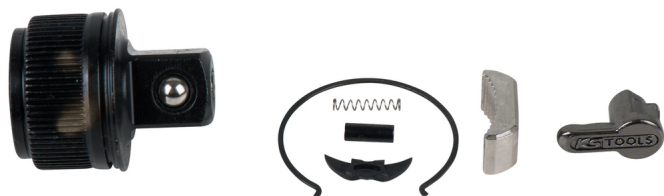

ΣΕΤ ΕΠΙΣΚΕΥΗΣ ΓΙΑ 920.3890 (έκδοση από 2018)

Κωδ. προϊόντος: 920.3890-2

EAN: 4042146752845

Συνιστώμενη τιμή λιανικής: 13,95 € *

Περιγραφή

Χαρακτηριστικά

Ύψος συσκευασίας mm:	28
Βάρος σε g:	10
Δόντι:	72
Μήκος συσκευασίας mm:	39
Περιεχόμενο συσκευασίας:	1
Πλάτος συσκευασίας mm:	39
Τεμάχια στο σετ:	7
Υποδοχή σε ίντσες:	3/8

Κατάλληλο για

Κωδ. προϊόντος	Προϊόν	Συνιστώμενη τιμή λιανικής: (χωρίς ΦΠΑ)
920.3890	 Αναστρεφόμενη κασάνια SlimPOWER 3/8", 72 δόντια	32,50 € *