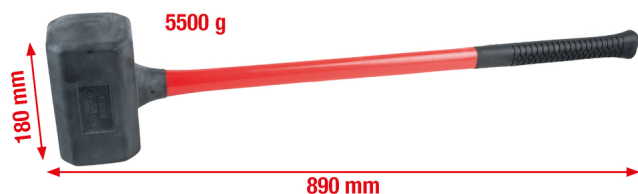

## Σφυρί μαλακής κεφαλής με προστασία ανάκρουσης, XL, 5500g

Κωδ. προϊόντος: 140.5259

EAN: 4042146162262

Ειδική Τιμή: 95,00 € \*

### Περιγραφή

- Με στυλιάρι από σύνθετο υλικό πολυουρεθάνης-υαλονημάτων
- Λαβή με επένδυση καουτσούκ για καλύτερη συγκράτηση
- Χωρίς ανάκρουση χάρη στις κινητές χαλύβδινες σφαίρες στην κεφαλή σφυριού
- Σημαντικά μεγαλύτερη επενέργεια κρούσης συγκριτικά με συμβατικά σφυριά
- Για πιο υγιεινή εργασία

### Χαρακτηριστικά

Βάρος κεφαλής σφυριού σε g:	5500
Βάρος σε g:	5760
Μήκος τεμαχίου L2 σε mm:	180.0
Περιεχόμενο συσκευασίας:	1
Πλάτος κεφαλής σφυριού D σε mm:	105.0
Στερέωση κεφαλής:	Λοιπά
Στυλιάρι αφαιρούμενο:	όχι
Συνολικό μήκος L1 σε mm:	890.0
Τύπος στυλιαριού:	Υαλονήματα
Χωρίς ανάκρουση:	ναι