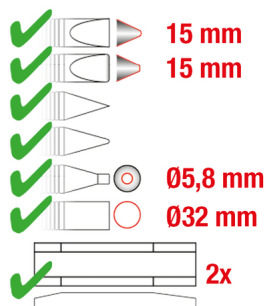

Σετ σφήνες επιστροφής, 10 τεμαχίων

Κωδ. προϊόντος: 140.2480

EAN: 4042146624609

Συνιστώμενη τιμή λιανικής: 151,54 € *

Περιγραφή

- Ενδείκνυται για την αποκατάσταση ενός βαθουλώματος
- Απομάκρυνση βαθουλωμάτων χωρίς ζημιές στη βαφή
- Υπερυψώσεις επαναφέρονται με στοχευμένα κτυπήματα πάνω στο κοίλωμα
- Ενδείκνυται επίσης για την επιδιόρθωση τάσεων στη λαμαρίνα
- Με εναλλάξιμα ένθετα
- Με 2 λαβές
- Εξαιρετικά ανθεκτικό πλαστικό

Χαρακτηριστικά

Ύψος συσκευασίας mm:	50
Βάρος σε g:	280
Μήκος συσκευασίας mm:	199
Περιεχόμενο συσκευασίας:	1
Περιοχή εφαρμογής γενικά:	Για την αφαίρεση βαθουλωμάτων στο αμάξωμα
Πλάτος συσκευασίας mm:	218
Τεμάχια στο σετ:	10
Υλικό1:	Ειδικό πλαστικό

Αποτελείται από

Κωδ. προϊόντος	Πλήθος	Προϊόν	Συνιστώμενη τιμή λιανικής: (χωρίς ΦΠΑ)
140.2481	1 x	 Λαβή κοντή, 90 mm	38,68 € *
140.2482	1 x	 Λαβή μακριά, 130 mm	48,06 € *
140.2483	1 x	 Κεφαλή κρούσης κυλινδρική	10,49 € *
140.2484	1 x	 Κεφαλή κρούσης σφηνοειδής, στρογγυλή	15,09 € *
140.2485	1 x	 Κεφαλή κρούσης σφηνοειδής, γωνιακή	13,22 € *
140.2486	1 x	 Κεφαλή κρούσης κωνική, μυτερή	15,09 € *
140.2487	1 x	 Κεφαλή κρούσης κωνική, στρογγυλή	12,37 € *
140.2488	1 x	 Κεφαλή κρούσης κυλινδρική με κώνο	10,49 € *
140.2489	1 x	 Σειτ προσκρουστήρες, 2 τεμαχίων, 155 mm	13,22 € *