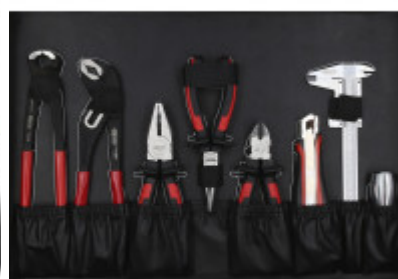

### Περιγραφή

- Εξάγωνο
- Προφίλ FlankTraction
- ματ σατινέ
- χρώμιο-βαναδίο
- Σε κομψή βαλίτσα αλουμινίου

### Χαρακτηριστικά

Ύψος συσκευασίας mm:	168
Αριθμός απαιτούμενων μπαταριών:	3
Βάρος μπαταρίας [kg]:	0.011
Βάρος σε g:	12680
Γωνία επιστροφής:	5°
Δόντι:	72
Είδος μπαταρίας:	AAA
Καστάνια:	ναι
Κατηγορία βάρους μπαταρίας:	Κατηγορία 01 (έως 15g)
Μήκος συσκευασίας mm:	490
Μπαταρία επαναφορτιζόμενη:	όχι
Περιεχόμενο συσκευασίας:	1
Περιλαμβάνεται μπαταρία:	ναι
Περιλαμβάνεται μπαταρία λιθίου:	όχι
Πλάτος συσκευασίας mm:	446
Προφίλ1:	Εξάγωνο
Προφίλ2:	Flank Traction
Σύνθεση μπαταρίας:	Αλκαλικό μαγγάνιο (αλκαλική)
Τάση (V):	1,5
Τεμάχια στο σετ:	149
Τετράγωνο μετάδοσης κίνησης σε ίντσες:	1/4" + 1/2"
Υλικό1:	Υψηλής ποιότητας χάλυβας χρωμίου-βαναδίου, ματ σατινέ επιχρωμιωμένος
Χωρίς δυνατότητα επιστροφής:	Ναι