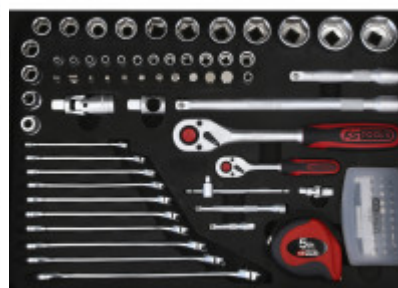

## Σετ εργαλεία γενικής χρήσης 1/4" και 1/2", 149 τεμαχίων

Κωδ. προϊόντος: 911.0649

EAN: 4042146679685

Ειδική Τιμή: 421,00 € \*

### Περιγραφή

- Εξάγωνο
- Προφίλ FlankTraction
- ματ σατινέ
- χρώμιο-βαναδίο
- Σε κομψή βαλίτσα αλουμινίου

### Χαρακτηριστικά

Ύψος συσκευασίας mm:	168
Αριθμός απαιτούμενων μπαταριών:	3
Βάρος μπαταρίας [kg]:	0.011
Βάρος σε g:	12680
Γωνία επιστροφής:	5°
Δόντι:	72
Είδος μπαταρίας:	AAA
Καστάνια:	ναι
Κατηγορία βάρους μπαταρίας:	Κατηγορία 01 (έως 15g)
Μήκος συσκευασίας mm:	490
Μπαταρία επαναφορτιζόμενη:	όχι
Περιεχόμενο συσκευασίας:	1
Περιλαμβάνεται μπαταρία:	ναι
Περιλαμβάνεται μπαταρία λιθίου:	όχι
Πλάτος συσκευασίας mm:	446
Προφίλ1:	Εξάγωνο
Προφίλ2:	Flank Traction
Σύνθεση μπαταρίας:	Αλκαλικό μαγγάνιο (αλκαλική)
Τάση (V):	1,5
Τεμάχια στο σετ:	149
Τετράγωνο μετάδοσης κίνησης σε ίντσες:	1/4" + 1/2"
Υλικό1:	Υψηλής ποιότητας χάλυβας χρωμίου-βαναδίου, ματ σατινέ επιχρωμιωμένος
Χωρίς δυνατότητα επιστροφής:	Ναι