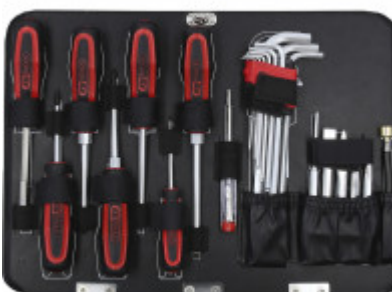

## Σετ εργαλεία γενικής χρήσης 1/4" και 1/2", 149 τεμαχίων

Κωδ. προϊόντος: 911.0649

EAN: 4042146679685

Ειδική Τιμή: 421,00 € \*

### Περιγραφή

- Εξάγωνο
- Προφίλ FlankTraction
- ματ σατινέ
- χρώμιο-βαναδίο
- Σε κομψή βαλίτσα αλουμινίου

### Χαρακτηριστικά

Ύψος συσκευασίας mm:	168
Αριθμός απαιτούμενων μπαταριών:	3
Βάρος μπαταρίας [kg]:	0.011
Βάρος σε g:	12680
Γωνία επιστροφής:	5°
Δόντι:	72
Είδος μπαταρίας:	AAA
Καστάνια:	ναι
Κατηγορία βάρους μπαταρίας:	Κατηγορία 01 (έως 15g)
Μήκος συσκευασίας mm:	490
Μπαταρία επαναφορτιζόμενη:	όχι
Περιεχόμενο συσκευασίας:	1
Περιλαμβάνεται μπαταρία:	ναι
Περιλαμβάνεται μπαταρία λιθίου:	όχι
Πλάτος συσκευασίας mm:	446
Προφίλ1:	Εξάγωνο
Προφίλ2:	Flank Traction
Σύνθεση μπαταρίας:	Αλκαλικό μαγγάνιο (αλκαλική)
Τάση (V):	1,5
Τεμάχια στο σετ:	149
Τετράγωνο μετάδοσης κίνησης σε ίντσες:	1/4" + 1/2"
Υλικό1:	Υψηλής ποιότητας χάλυβας χρωμίου-βαναδίου, ματ σατινέ επιχρωμιωμένος
Χωρίς δυνατότητα επιστροφής:	Ναι