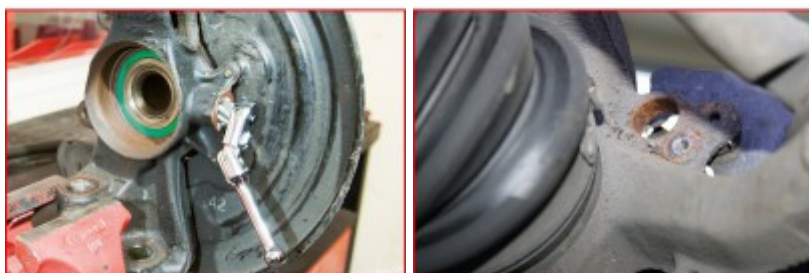

Αποτελείται από

Κωδ. προϊόντος	Πλήθος	Προϊόν	Συνιστώμενη τιμή λιανικής: (χωρίς ΦΠΑ)
150.2411	1 x	Αλεζουάρ 11x70mm	157,12 € *
150.2481	1 x	Αλεζουάρ 10x150mm	96,95 € *
150.2482	1 x	Αλεζουάρ 14x32mm	105,32 € *
150.2483	1 x	Αλεζουάρ 15x23mm	115,76 € *
150.2484	1 x	Αλεζουάρ 18x23mm	125,15 € *
150.2485	1 x	Αλεζουάρ 18x34mm	130,81 € *
150.2486	1 x	Τρυπάνι για την εξαγωγή αισθητήρων ABS, 10,0 mm	42,45 € *