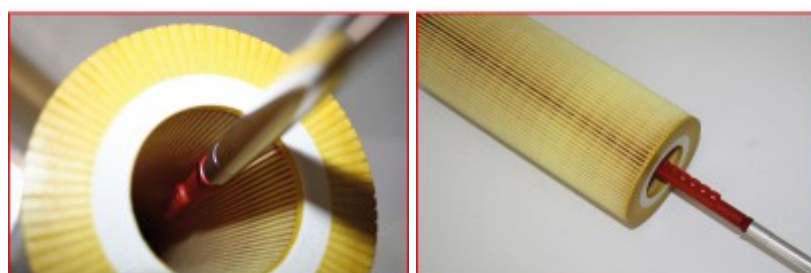

Πιστόλι φυσητήρας πεπιεσμένου αέρα, μακριά εκδοχή, 3 τεμαχίων

Κωδ. προϊόντος: 515.1915
EAN: 4042146657140
Ειδική Τιμή: 75,00 € *

Περιγραφή

- Με πλευρικό ακροφύσιο 90° και ακροφύσιο Venturi
- Ενδείκνυται για τον καθαρισμό και την απομάκρυνση ξένων σωμάτων σε δυσπρόσιτα σημεία
- Μόνωση της λόγχης στην περιοχή της λαβής κατά της ψύξης
- Ρυθμιζόμενη ποσότητα αέρα
- Με λειτουργία ανάρτησης
- Δυνατότητα σύνδεσης απευθείας στον σύνδεσμο αέρα
- Εύκολος χειρισμός
- Μακριά έκδοση
- Με βύσμα σύνδεσης 1/4"
- Ακροφύσιο Venturi για αύξηση της ισχύος
- Πλευρικό ακροφύσιο 90° για τον καθαρισμό ψυγείων σάντουιτς
- Εξαιρετικά ελαφριά λαβή από ανθεκτικό ειδικό πλαστικό
- Ανθεκτικός μεταλλικός σωλήνας εμφύσησης

Χαρακτηριστικά

Ύψος συσκευασίας mm:	60
Βάρος σε g:	510
Μέγ. ροπή:	540 l/min
Μήκος συσκευασίας mm:	1250
Πίεση εισόδου:	max. 15 bar
Πίεση λειτουργίας σε bar:	max. 6,3 bar (90 psi)
Περιεχόμενο συσκευασίας:	1
Πλάτος συσκευασίας mm:	195
Σπείρωμα σύνδεσης:	1/4"PT
Στάθμη ηχητικής πίεσης (dbA):	90
Συνολικό μήκος L σε mm:	1100
Τεμάχια στο σετ:	3